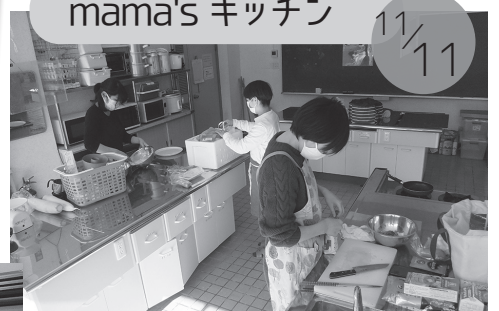

mama's キッチン

11/11