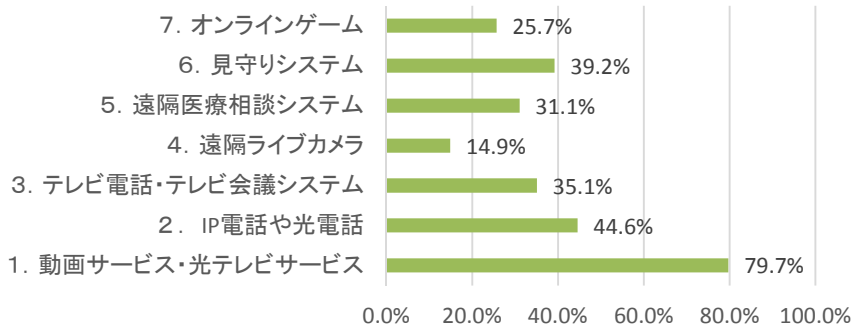

利用したいサービス(本郷・奥渡)

利用したいサービス(黒坂街部)

利用したいサービス(久住地区)

利用したいサービス(下黒坂)

多くの地区で動画テレビサービスの希望者が多いが、特にADSLの利用できない地域では「動画サービス、光テレビサービス」が高い率となっている。

利用したいサービス(20代以下のいる世帯)

利用したいサービス(30代のいる世帯)

利用したいサービス(40代のいる世帯)

利用したいサービス(50代のいる世帯)

いずれの世代でも「動画」「テレビ」サービスの利用希望者が多い。60代以上のいる世帯では「見守りシステム」の希望者も多くなっている。