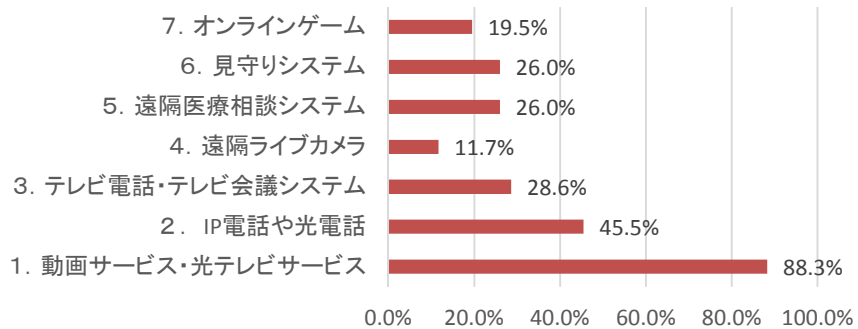

利用したいサービス(本郷・奥渡)

利用したいサービス(黒坂街部)

利用したいサービス(久住地区)

利用したいサービス(下黒坂)

多くの地区で動画テレビサービスの希望者が多いが、特にADSLの利用できない地域では「動画サービス、光テレビサービス」が高い率となっている。

利用したいサービス(20代以下のいる世帯)

利用したいサービス(30代のいる世帯)

利用したいサービス(40代のいる世帯)

利用したいサービス(50代のいる世帯)

いずれの世代でも「動画」「テレビ」サービスの利用希望者が多い。60代以上のいる世帯では「見守りシステム」の希望者も多くなっている。