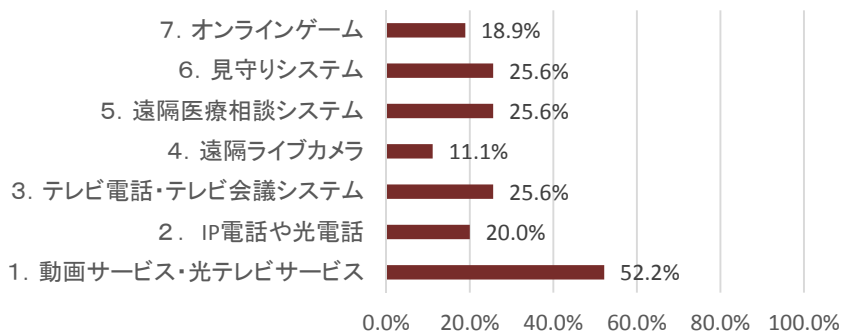

光回線などによる環境の整備により可能となるサービスのうち、インターネット、メール以外で、利用してみたいサービスをお答えください。

FTTHにより利用可能となるサービスで最も利用希望が多いサービスは「動画、テレビサービス」、次いで「見守りシステム」となった。
(全世帯に対する割合)

利用したいサービス(高尾・金持・板井原)

利用したいサービス(真住)

利用したいサービス(舟場・野田)

利用したいサービス(津地、安原、下榎)

利用したいサービス(本郷・奥渡)

利用したいサービス(黒坂街部)

利用したいサービス(久住地区)

利用したいサービス(下黒坂)

多くの地区で動画テレビサービスの希望者が多いが、特にADSLの利用できない地域では「動画サービス、光テレビサービス」が高い率となっている。

利用したいサービス(20代以下のいる世帯)

利用したいサービス(30代のいる世帯)

利用したいサービス(40代のいる世帯)