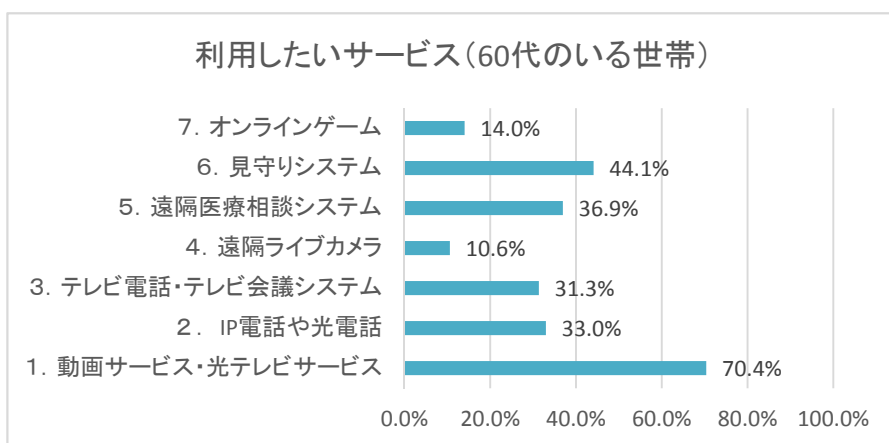

利用したいサービス(本郷・奥渡)

利用したいサービス(黒坂街部)

利用したいサービス(久住地区)

利用したいサービス(下黒坂)

多くの地区で動画テレビサービスの希望者が多いが、特にADSLの利用できない地域では「動画サービス、光テレビサービス」が高い率となっている。

利用したいサービス(20代以下のいる世帯)

利用したいサービス(30代のいる世帯)

利用したいサービス(40代のいる世帯)

利用したいサービス(50代のいる世帯)

いずれの世代でも「動画」「テレビ」サービスの利用希望者が多い。60代以上のいる世帯では「見守りシステム」の希望者も多くなっている。