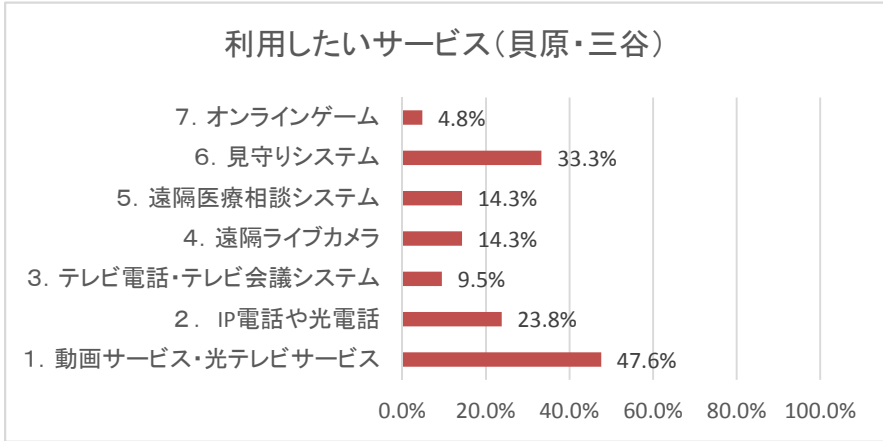

光回線などによる環境の整備により可能となるサービスのうち、インターネット、メール以外で、利用してみたいサービスをお答えください。

FTTHにより利用可能となるサービスで最も利用希望が多いサービスは「動画、テレビサービス」、次いで「見守りシステム」となった。
(全世帯に対する割合)

利用したいサービス(高尾・金持・板井原)

利用したいサービス(真住)

利用したいサービス(舟場・野田)

利用したいサービス(津地、安原、下榎)

利用したいサービス(本郷・奥渡)

利用したいサービス(黒坂街部)

利用したいサービス(久住地区)

利用したいサービス(下黒坂)

多くの地区で動画テレビサービスの希望者が多いが、特にADSLの利用できない地域では「動画サービス、光テレビサービス」が高い率となっている。

利用したいサービス(20代以下のいる世帯)

利用したいサービス(30代のいる世帯)

利用したいサービス(40代のいる世帯)