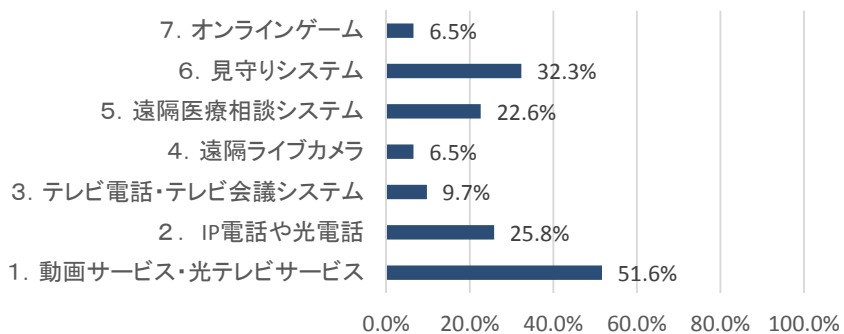

光回線などによる環境の整備により可能となるサービスのうち、インターネット、メール以外で、利用してみたいサービスをお答えください。

FTTHにより利用可能となるサービスで最も利用希望が多いサービスは「動画、テレビサービス」、次いで「見守りシステム」となった。
(全世帯に対する割合)

利用したいサービス(高尾・金持・板井原)

利用したいサービス(真住)

利用したいサービス(舟場・野田)

利用したいサービス(津地、安原、下榎)

利用したいサービス(本郷・奥渡)

利用したいサービス(黒坂街部)

利用したいサービス(久住地区)

利用したいサービス(下黒坂)

多くの地区で動画テレビサービスの希望者が多いが、特にADSLの利用できない地域では「動画サービス、光テレビサービス」が高い率となっている。

利用したいサービス(20代以下のいる世帯)

利用したいサービス(30代のいる世帯)

利用したいサービス(40代のいる世帯)