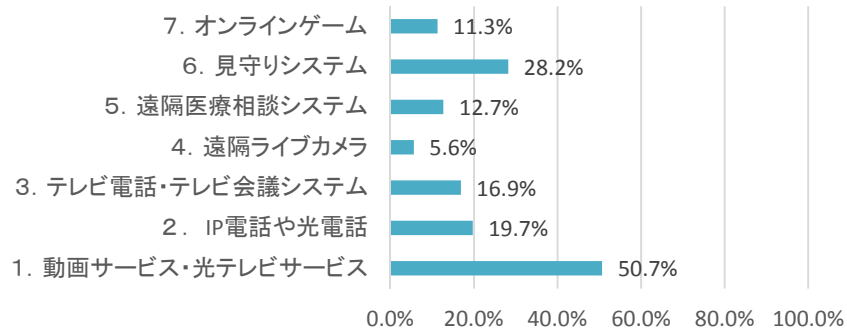

光回線などによる環境の整備により可能となるサービスのうち、インターネット、メール以外で、利用してみたいサービスをお答えください。

FTTHにより利用可能となるサービスで最も利用希望が多いサービスは「動画、テレビサービス」、次いで「見守りシステム」となった。
(全世帯に対する割合)

利用したいサービス(高尾・金持・板井原)

利用したいサービス(真住)

利用したいサービス(舟場・野田)

利用したいサービス(津地、安原、下榎)

利用したいサービス(本郷・奥渡)

利用したいサービス(黒坂街部)

利用したいサービス(久住地区)

利用したいサービス(下黒坂)

多くの地区で動画テレビサービスの希望者が多いが、特にADSLの利用できない地域では「動画サービス、光テレビサービス」が高い率となっている。

利用したいサービス(20代以下のいる世帯)

利用したいサービス(30代のいる世帯)

利用したいサービス(40代のいる世帯)