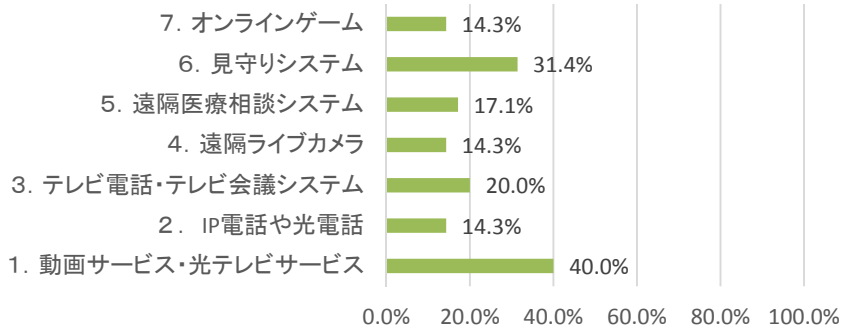

光回線などによる環境の整備により可能となるサービスのうち、インターネット、メール以外で、利用してみたいサービスをお答えください。

FTTHにより利用可能となるサービスで最も利用希望が多いサービスは「動画、テレビサービス」、次いで「見守りシステム」となった。
(全世帯に対する割合)

利用したいサービス(高尾・金持・板井原)

利用したいサービス(真住)

利用したいサービス(舟場・野田)

利用したいサービス(津地、安原、下榎)

利用したいサービス(本郷・奥渡)

利用したいサービス(黒坂街部)

利用したいサービス(久住地区)

利用したいサービス(下黒坂)

多くの地区で動画テレビサービスの希望者が多いが、特にADSLの利用できない地域では「動画サービス、光テレビサービス」が高い率となっている。

利用したいサービス(20代以下のいる世帯)

利用したいサービス(30代のいる世帯)

利用したいサービス(40代のいる世帯)