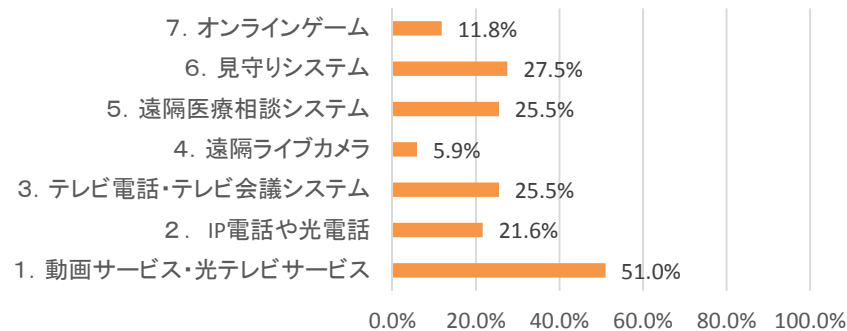

光回線などによる環境の整備により可能となるサービスのうち、インターネット、メール以外で、利用してみたいサービスをお答えください。

FTTHにより利用可能となるサービスで最も利用希望が多いサービスは「動画、テレビサービス」、次いで「見守りシステム」となった。
(全世帯に対する割合)

利用したいサービス(高尾・金持・板井原)

利用したいサービス(真住)

利用したいサービス(舟場・野田)

利用したいサービス(津地、安原、下榎)

利用したいサービス(本郷・奥渡)

利用したいサービス(黒坂街部)

利用したいサービス(久住地区)

利用したいサービス(下黒坂)

多くの地区で動画テレビサービスの希望者が多いが、特にADSLの利用できない地域では「動画サービス、光テレビサービス」が高い率となっている。

利用したいサービス(20代以下のいる世帯)

利用したいサービス(30代のいる世帯)

利用したいサービス(40代のいる世帯)