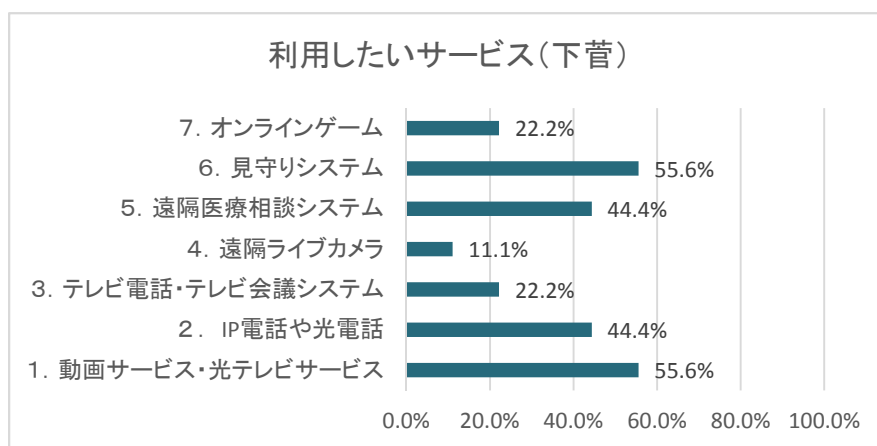

利用したいサービス(本郷・奥渡)

利用したいサービス(黒坂街部)

利用したいサービス(久住地区)

利用したいサービス(下黒坂)

多くの地区で動画テレビサービスの希望者が多いが、特にADSLの利用できない地域では「動画サービス、光テレビサービス」が高い率となっている。

利用したいサービス(20代以下のいる世帯)

利用したいサービス(30代のいる世帯)

利用したいサービス(40代のいる世帯)

利用したいサービス(50代のいる世帯)

いずれの世代でも「動画」「テレビ」サービスの利用希望者が多い。60代以上のいる世帯では「見守りシステム」の希望者も多くなっている。