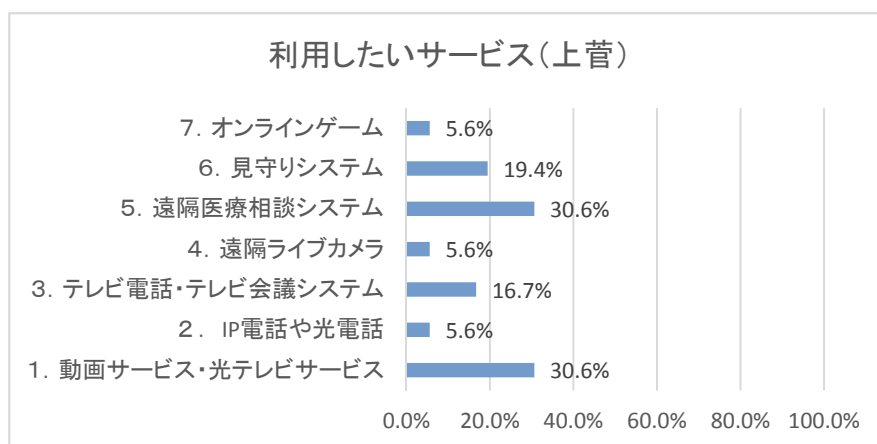

利用したいサービス(本郷・奥渡)

利用したいサービス(黒坂街部)

利用したいサービス(久住地区)

利用したいサービス(下黒坂)

多くの地区で動画テレビサービスの希望者が多いが、特にADSLの利用できない地域では「動画サービス、光テレビサービス」が高い率となっている。

利用したいサービス(20代以下のいる世帯)

利用したいサービス(30代のいる世帯)

利用したいサービス(40代のいる世帯)

利用したいサービス(50代のいる世帯)

いずれの世代でも「動画」「テレビ」サービスの利用希望者が多い。60代以上のいる世帯では「見守りシステム」の希望者も多くなっている。