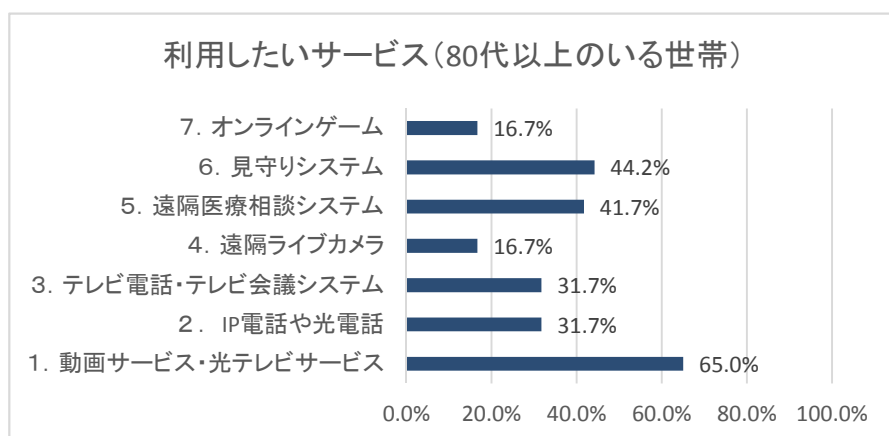

利用したいサービス(本郷・奥渡)

利用したいサービス(黒坂街部)

利用したいサービス(久住地区)

利用したいサービス(下黒坂)

多くの地区で動画テレビサービスの希望者が多いが、特にADSLの利用できない地域では「動画サービス、光テレビサービス」が高い率となっている。

利用したいサービス(20代以下のいる世帯)

利用したいサービス(30代のいる世帯)

利用したいサービス(40代のいる世帯)

利用したいサービス(50代のいる世帯)

いずれの世代でも「動画」「テレビ」サービスの利用希望者が多い。60代以上のいる世帯では「見守りシステム」の希望者も多くなっている。