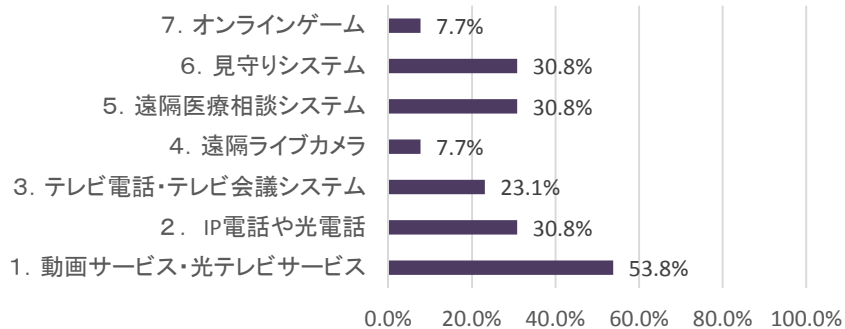

利用したいサービス(本郷・奥渡)

利用したいサービス(黒坂街部)

利用したいサービス(久住地区)

利用したいサービス(下黒坂)

多くの地区で動画テレビサービスの希望者が多いが、特にADSLの利用できない地域では「動画サービス、光テレビサービス」が高い率となっている。

利用したいサービス(20代以下のいる世帯)

利用したいサービス(30代のいる世帯)

利用したいサービス(40代のいる世帯)

利用したいサービス(50代のいる世帯)

いずれの世代でも「動画」「テレビ」サービスの利用希望者が多い。60代以上のいる世帯では「見守りシステム」の希望者も多くなっている。