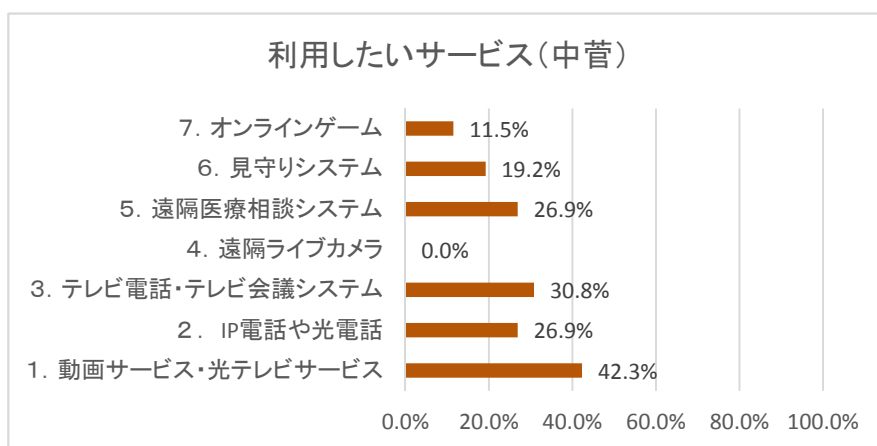

利用したいサービス(本郷・奥渡)

利用したいサービス(黒坂街部)

利用したいサービス(久住地区)

利用したいサービス(下黒坂)

多くの地区で動画テレビサービスの希望者が多いが、特にADSLの利用できない地域では「動画サービス、光テレビサービス」が高い率となっている。

利用したいサービス(20代以下のいる世帯)

利用したいサービス(30代のいる世帯)

利用したいサービス(40代のいる世帯)

利用したいサービス(50代のいる世帯)

いずれの世代でも「動画」「テレビ」サービスの利用希望者が多い。60代以上のいる世帯では「見守りシステム」の希望者も多くなっている。