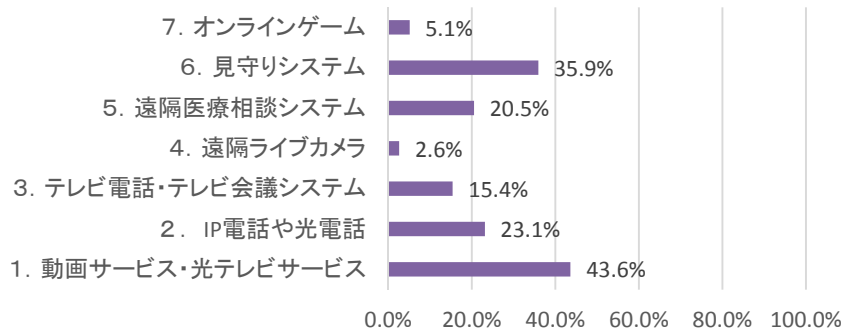

光回線などによる環境の整備により可能となるサービスのうち、インターネット、メール以外で、利用してみたいサービスをお答えください。

FTTHにより利用可能となるサービスで最も利用希望が多いサービスは「動画、テレビサービス」、次いで「見守りシステム」となった。
(全世帯に対する割合)

利用したいサービス(高尾・金持・板井原)

利用したいサービス(真住)

利用したいサービス(舟場・野田)

利用したいサービス(津地、安原、下榎)

利用したいサービス(本郷・奥渡)

利用したいサービス(黒坂街部)

利用したいサービス(久住地区)

利用したいサービス(下黒坂)

多くの地区で動画テレビサービスの希望者が多いが、特にADSLの利用できない地域では「動画サービス、光テレビサービス」が高い率となっている。

利用したいサービス(20代以下のいる世帯)

利用したいサービス(30代のいる世帯)

利用したいサービス(40代のいる世帯)