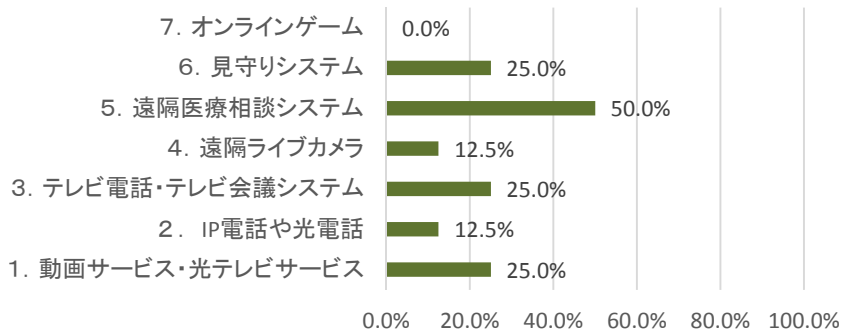

光回線などによる環境の整備により可能となるサービスのうち、インターネット、メール以外で、利用してみたいサービスをお答えください。

FTTHにより利用可能となるサービスで最も利用希望が多いサービスは「動画、テレビサービス」、次いで「見守りシステム」となった。
(全世帯に対する割合)

利用したいサービス(高尾・金持・板井原)

利用したいサービス(真住)

利用したいサービス(舟場・野田)

利用したいサービス(津地、安原、下榎)

利用したいサービス(本郷・奥渡)

利用したいサービス(黒坂街部)

利用したいサービス(久住地区)

利用したいサービス(下黒坂)

多くの地区で動画テレビサービスの希望者が多いが、特にADSLの利用できない地域では「動画サービス、光テレビサービス」が高い率となっている。

利用したいサービス(20代以下のいる世帯)

利用したいサービス(30代のいる世帯)

利用したいサービス(40代のいる世帯)