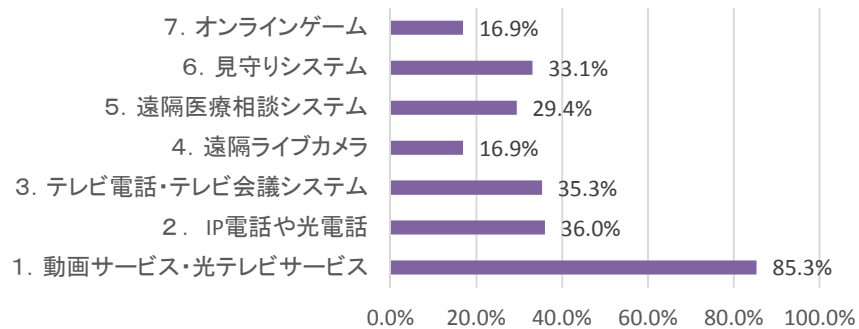

利用したいサービス(本郷・奥渡)

利用したいサービス(黒坂街部)

利用したいサービス(久住地区)

利用したいサービス(下黒坂)

多くの地区で動画テレビサービスの希望者が多いが、特にADSLの利用できない地域では「動画サービス、光テレビサービス」が高い率となっている。

利用したいサービス(20代以下のいる世帯)

利用したいサービス(30代のいる世帯)

利用したいサービス(40代のいる世帯)

利用したいサービス(50代のいる世帯)

いずれの世代でも「動画」「テレビ」サービスの利用希望者が多い。60代以上のいる世帯では「見守りシステム」の希望者も多くなっている。