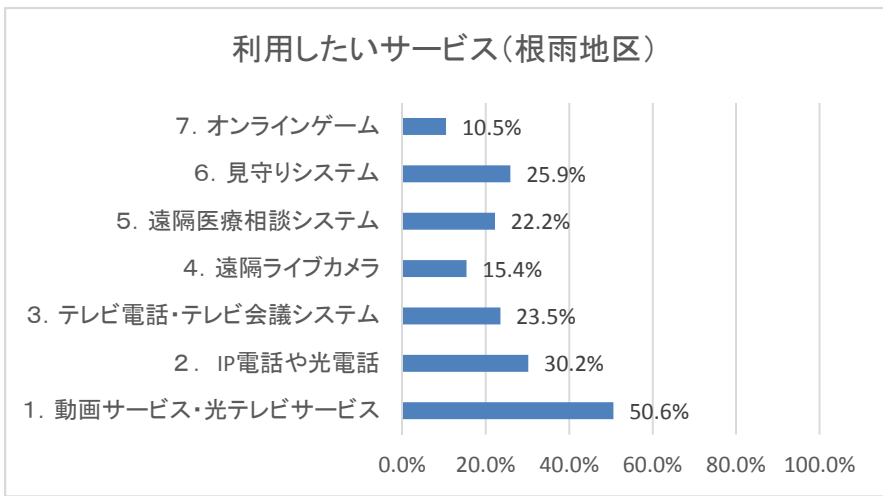

光回線などによる環境の整備により可能となるサービスのうち、インターネット、メール以外で、利用してみたいサービスをお答えください。

FTTHにより利用可能となるサービスで最も利用希望が多いサービスは「動画、テレビサービス」、次いで「見守りシステム」となった。
(全世帯に対する割合)

利用したいサービス(高尾・金持・板井原)

利用したいサービス(真住)

利用したいサービス(舟場・野田)

利用したいサービス(津地、安原、下榎)

利用したいサービス(本郷・奥渡)

利用したいサービス(黒坂街部)

利用したいサービス(久住地区)

利用したいサービス(下黒坂)

多くの地区で動画テレビサービスの希望者が多いが、特にADSLの利用できない地域では「動画サービス、光テレビサービス」が高い率となっている。

利用したいサービス(20代以下のいる世帯)

利用したいサービス(30代のいる世帯)

利用したいサービス(40代のいる世帯)