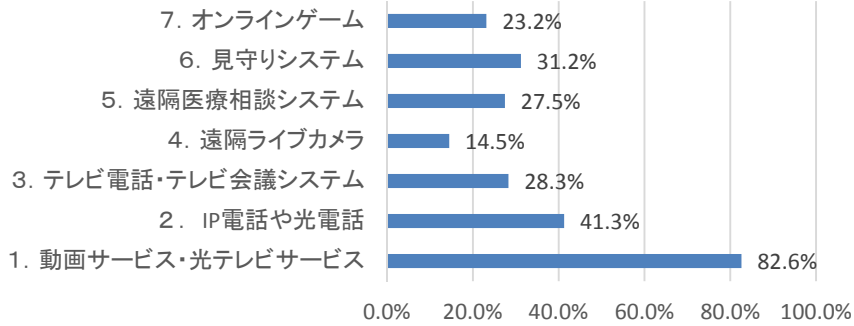

利用したいサービス(本郷・奥渡)

利用したいサービス(黒坂街部)

利用したいサービス(久住地区)

利用したいサービス(下黒坂)

多くの地区で動画テレビサービスの希望者が多いが、特にADSLの利用できない地域では「動画サービス、光テレビサービス」が高い率となっている。

利用したいサービス(20代以下のいる世帯)

利用したいサービス(30代のいる世帯)

利用したいサービス(40代のいる世帯)

利用したいサービス(50代のいる世帯)

いずれの世代でも「動画」「テレビ」サービスの利用希望者が多い。60代以上のいる世帯では「見守りシステム」の希望者も多くなっている。