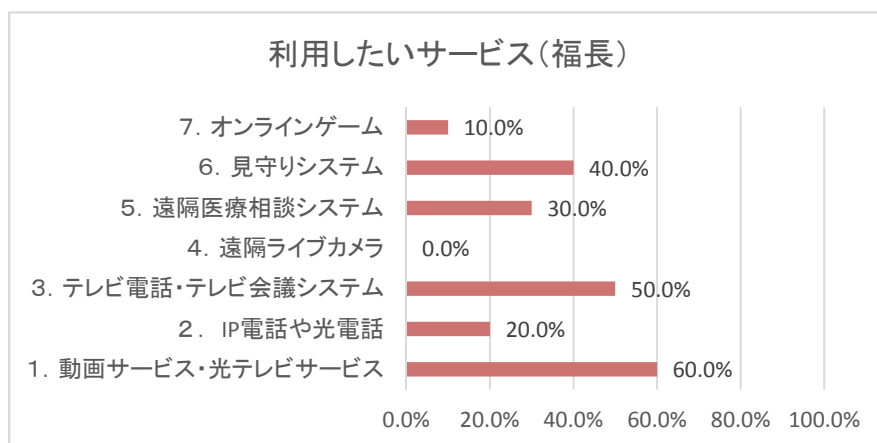

利用したいサービス(本郷・奥渡)

利用したいサービス(黒坂街部)

利用したいサービス(久住地区)

利用したいサービス(下黒坂)

多くの地区で動画テレビサービスの希望者が多いが、特にADSLの利用できない地域では「動画サービス、光テレビサービス」が高い率となっている。

利用したいサービス(20代以下のいる世帯)

利用したいサービス(30代のいる世帯)

利用したいサービス(40代のいる世帯)

利用したいサービス(50代のいる世帯)

いずれの世代でも「動画」「テレビ」サービスの利用希望者が多い。60代以上のいる世帯では「見守りシステム」の希望者も多くなっている。