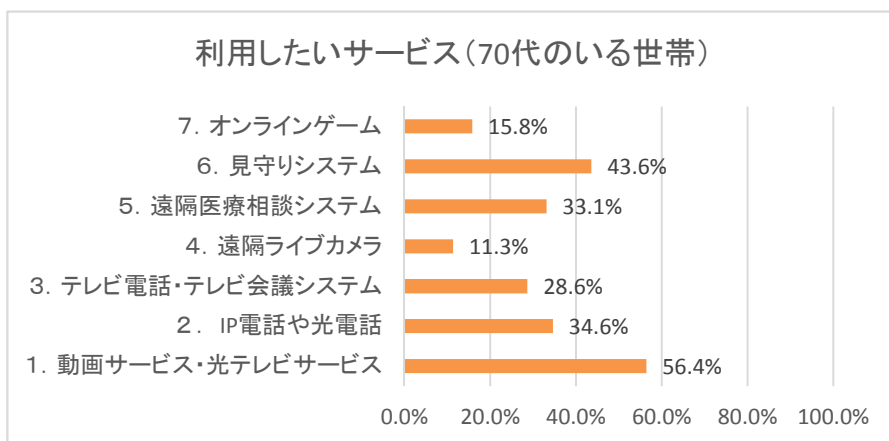

利用したいサービス(本郷・奥渡)

利用したいサービス(黒坂街部)

利用したいサービス(久住地区)

利用したいサービス(下黒坂)

多くの地区で動画テレビサービスの希望者が多いが、特にADSLの利用できない地域では「動画サービス、光テレビサービス」が高い率となっている。

利用したいサービス(20代以下のいる世帯)

利用したいサービス(30代のいる世帯)

利用したいサービス(40代のいる世帯)

利用したいサービス(50代のいる世帯)

いずれの世代でも「動画」「テレビ」サービスの利用希望者が多い。60代以上のいる世帯では「見守りシステム」の希望者も多くなっている。