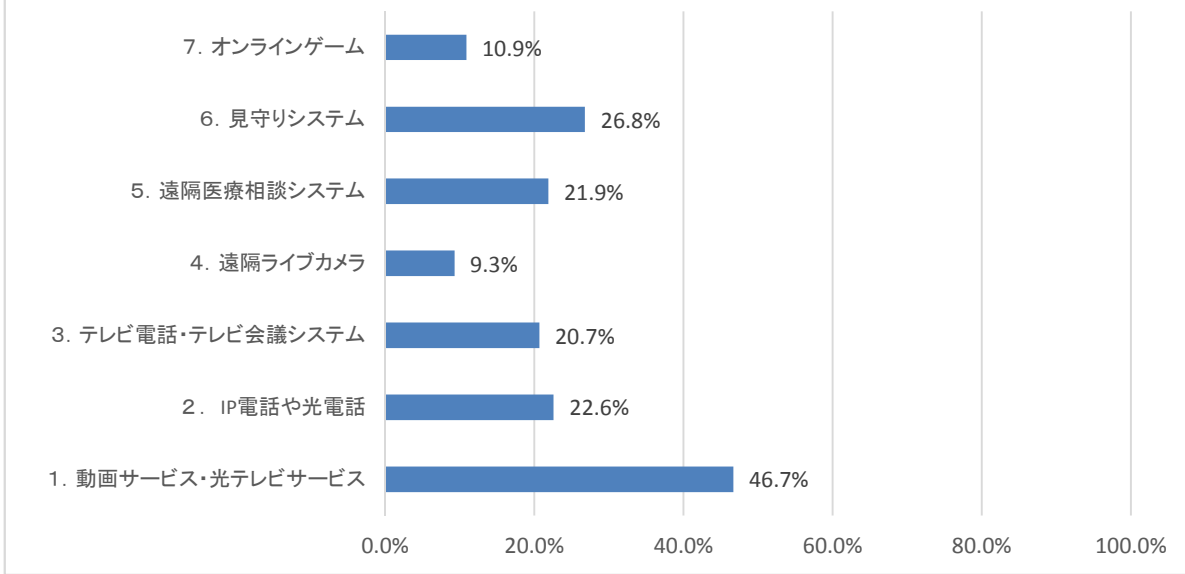

光回線などによる環境の整備により可能となるサービスのうち、インターネット、メール以外で、利用してみたいサービスをお答えください。

FTTHにより利用可能となるサービスで最も利用希望が多いサービスは「動画、テレビサービス」、次いで「見守りシステム」となった。
(全世帯に対する割合)

利用したいサービス(高尾・金持・板井原)

利用したいサービス(真住)

利用したいサービス(舟場・野田)

利用したいサービス(津地、安原、下榎)

利用したいサービス(本郷・奥渡)

利用したいサービス(黒坂街部)

利用したいサービス(久住地区)

利用したいサービス(下黒坂)

多くの地区で動画テレビサービスの希望者が多いが、特にADSLの利用できない地域では「動画サービス、光テレビサービス」が高い率となっている。

利用したいサービス(20代以下のいる世帯)

利用したいサービス(30代のいる世帯)

利用したいサービス(40代のいる世帯)