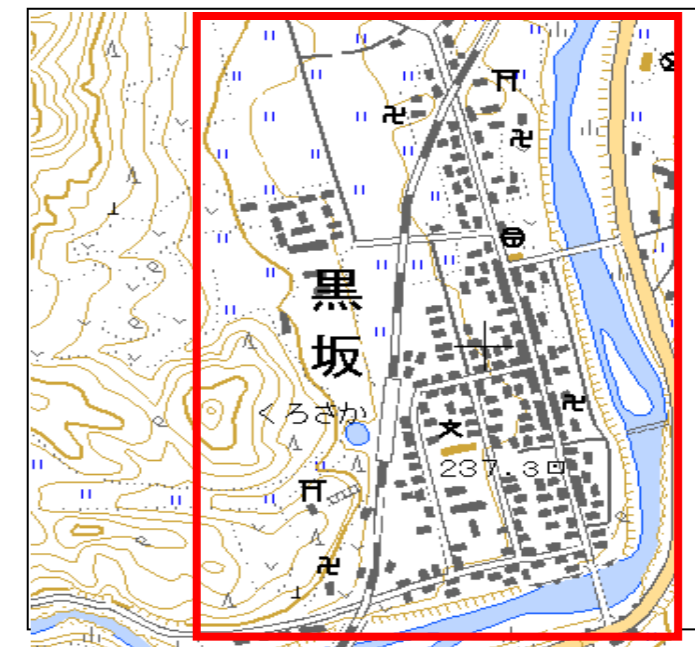

# 日野町黒坂地区(その1) 土砂災害ハザードマップ

問い合わせ先  
 日野町 総務課防災係 電話 0859-72-0331  
 鳥取県防災情報  
 ホームページ (<http://tottori.bosai.info/>)

位置図 (1/25,000)

| 項目          | 記号 |
|-------------|----|
| 土砂災害警戒区域    |    |
| 避難場所        |    |
| 主要な避難路      |    |
| 災害時用援護者関連施設 |    |

- 黄色で囲まれた範囲(土砂災害警戒区域)は、「土砂災害が発生した場合、住民の生命又は身体に危害が生じる恐れのある区域」です。
- ・土砂災害警戒区域等にお住まいの方は、大雨のときには警戒避難が必要となりますので、注意してください。
- ・また、土砂災害警戒区域等以外の箇所でも土砂災害の発生する可能性がありますので、自分の住んでいる家の周辺の斜面や溪流、避難場所などをよく確認しましょう。

# 土砂災害に備えて

大雨の時など避難の際に必要となりますので、家族全員が分かる場所に貼っておきましょう。

## ①土砂災害警戒区域や避難場所等を確認しておきましょう！ (裏面参照)

○黄色で囲まれた範囲(土砂災害警戒区域)は、「土砂災害が発生した場合、住民の生命又は身体に危害が生じるおそれのある区域」です。

土砂災害警戒区域等にお住まいの方は、大雨のときには警戒避難が必要となる可能性がありますので、注意してください。