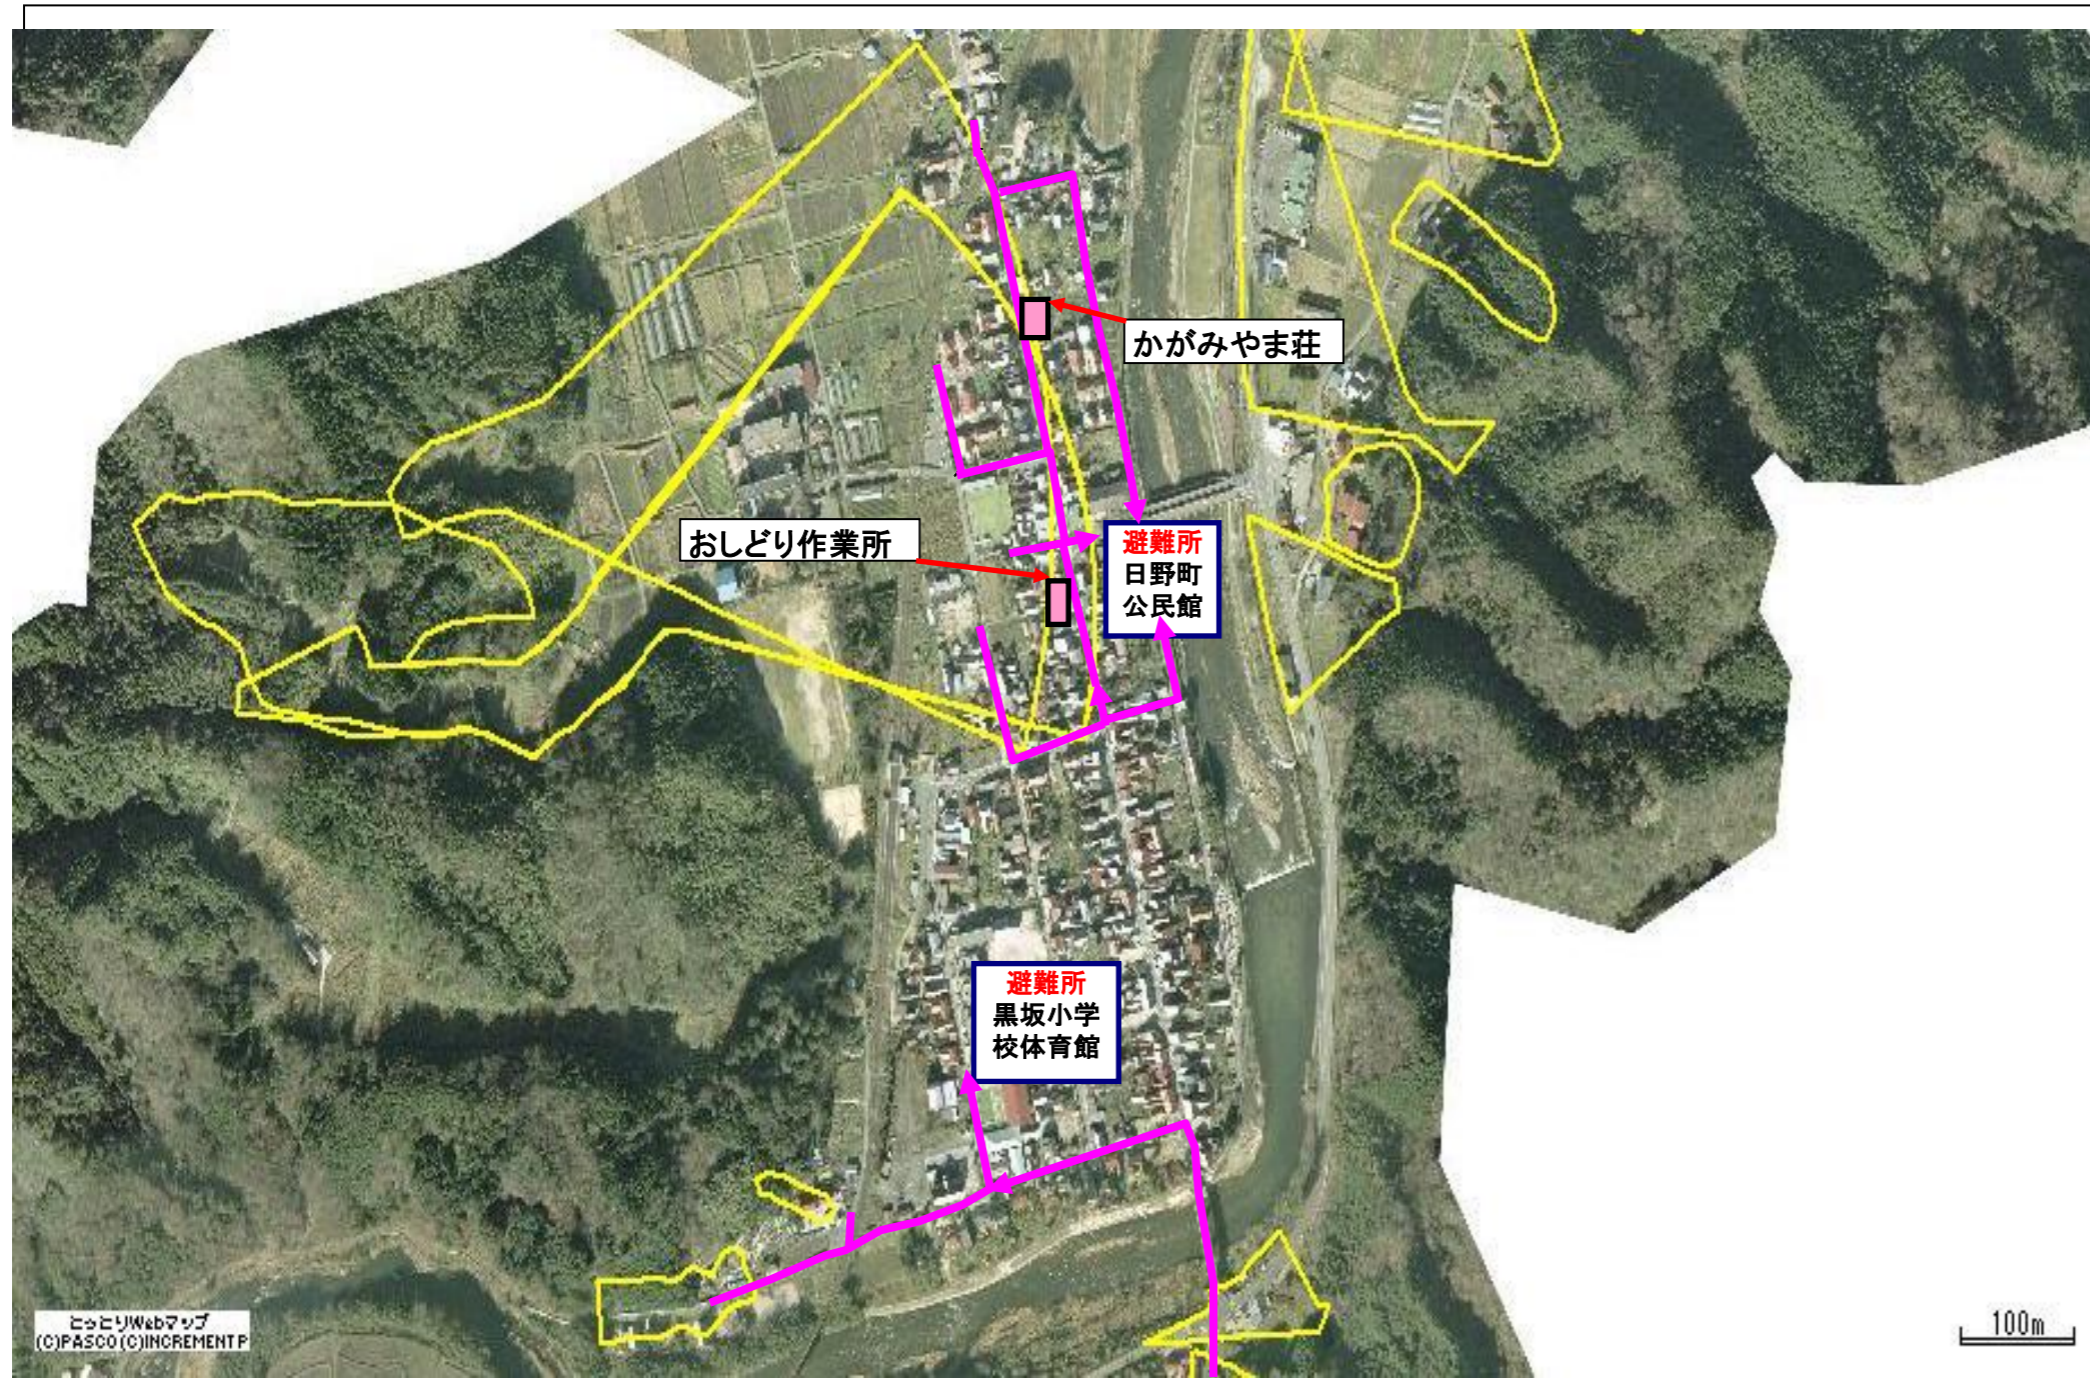

# 日野町黒坂地区(その1) 土砂災害ハザードマップ

問い合わせ先  
 日野町 総務課防災係 電話 0859-72-0331  
 鳥取県防災情報  
 ホームページ (<http://tottori.bosai.info/>)

位置図 (1/25,000)

| 項目          | 記号 |
|-------------|----|
| 土砂災害警戒区域    |    |
| 避難場所        |    |
| 主要な避難路      |    |
| 災害時用援護者関連施設 |    |

- 黄色で囲まれた範囲(土砂災害警戒区域)は、「土砂災害が発生した場合、住民の生命又は身体に危害が生じる恐れのある区域」です。
- ・土砂災害警戒区域等にお住まいの方は、大雨のときには警戒避難が必要となりますので、注意してください。
- ・また、土砂災害警戒区域等以外の箇所でも土砂災害の発生する可能性がありますので、自分の住んでいる家の周辺の斜面や溪流、避難場所などをよく確認しましょう。

# 土砂災害に備えて

大雨の時など避難の際に必要となりますので、家族全員が分かる場所に貼っておきましょう。

## ①土砂災害警戒区域や避難場所等を確認しておきましょう！ (裏面参照)

○黄色で囲まれた範囲(土砂災害警戒区域)は、「土砂災害が発生した場合、住民の生命又は身体に危害が生じるおそれのある区域」です。

土砂災害警戒区域等にお住まいの方は、大雨のときには警戒避難が必要となる可能性がありますので、注意してください。