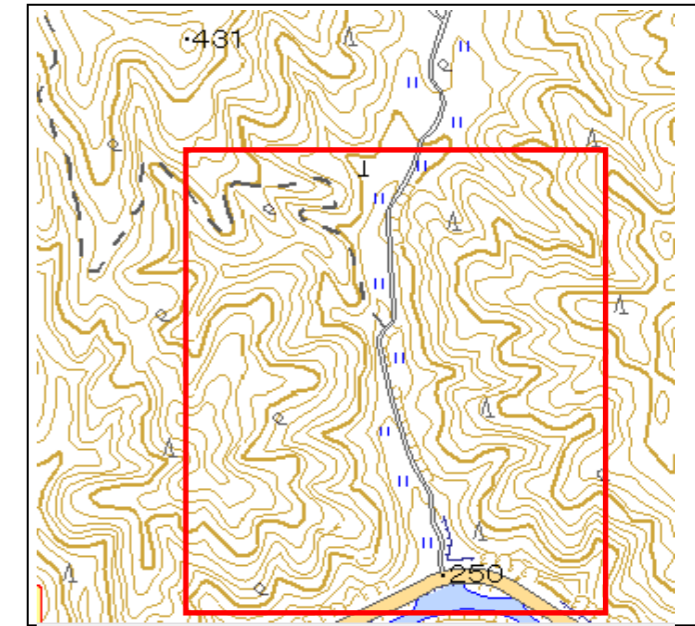

日野町布瀬谷地区 土砂災害ハザードマップ

問い合わせ先
 日野町 総務課防災係 電話 0859-72-0331
 鳥取県防災情報
 ホームページ (<http://tottori.bosai.info/>)

位置図 (1/25,000)

項目	記号
土砂災害警戒区域	
避難場所	
主要な避難路	

●黄色で囲まれた範囲（土砂災害警戒区域）は、「土砂災害が発生した場合、住民の生命又は身体に危害が生じる恐れのある区域」です。

- ・土砂災害警戒区域等にお住まいの方は、大雨のときには警戒避難が必要となりますので、注意してください。
- ・また、土砂災害警戒区域等以外の箇所でも土砂災害の発生する可能性がありますので、自分の住んでいる家の周辺の斜面や溪流、避難場所などをよく確認しましょう。

土砂災害に備えて

大雨の時など避難の際に必要となりますので、家族全員が分かる場所に貼っておきましょう。

①土砂災害警戒区域や避難場所等を確認しておきましょう！ (裏面参照)

○黄色で囲まれた範囲(土砂災害警戒区域)は、「土砂災害が発生した場合、住民の生命又は身体に危害が生じるおそれのある区域」です。

○赤色で囲まれた範囲(土砂災害特別警戒区域)は、「建築物に危害が生じ、住民に著しい危害が生じる恐れがある区域」です。

土砂災害警戒区域等にお住まいの方は、大雨のときには警戒避難が必要となる可能性がありますので、注意してください。

②雨が強くなったら、積極的に雨量情報、予報、警報等の情報を入手しましょう。