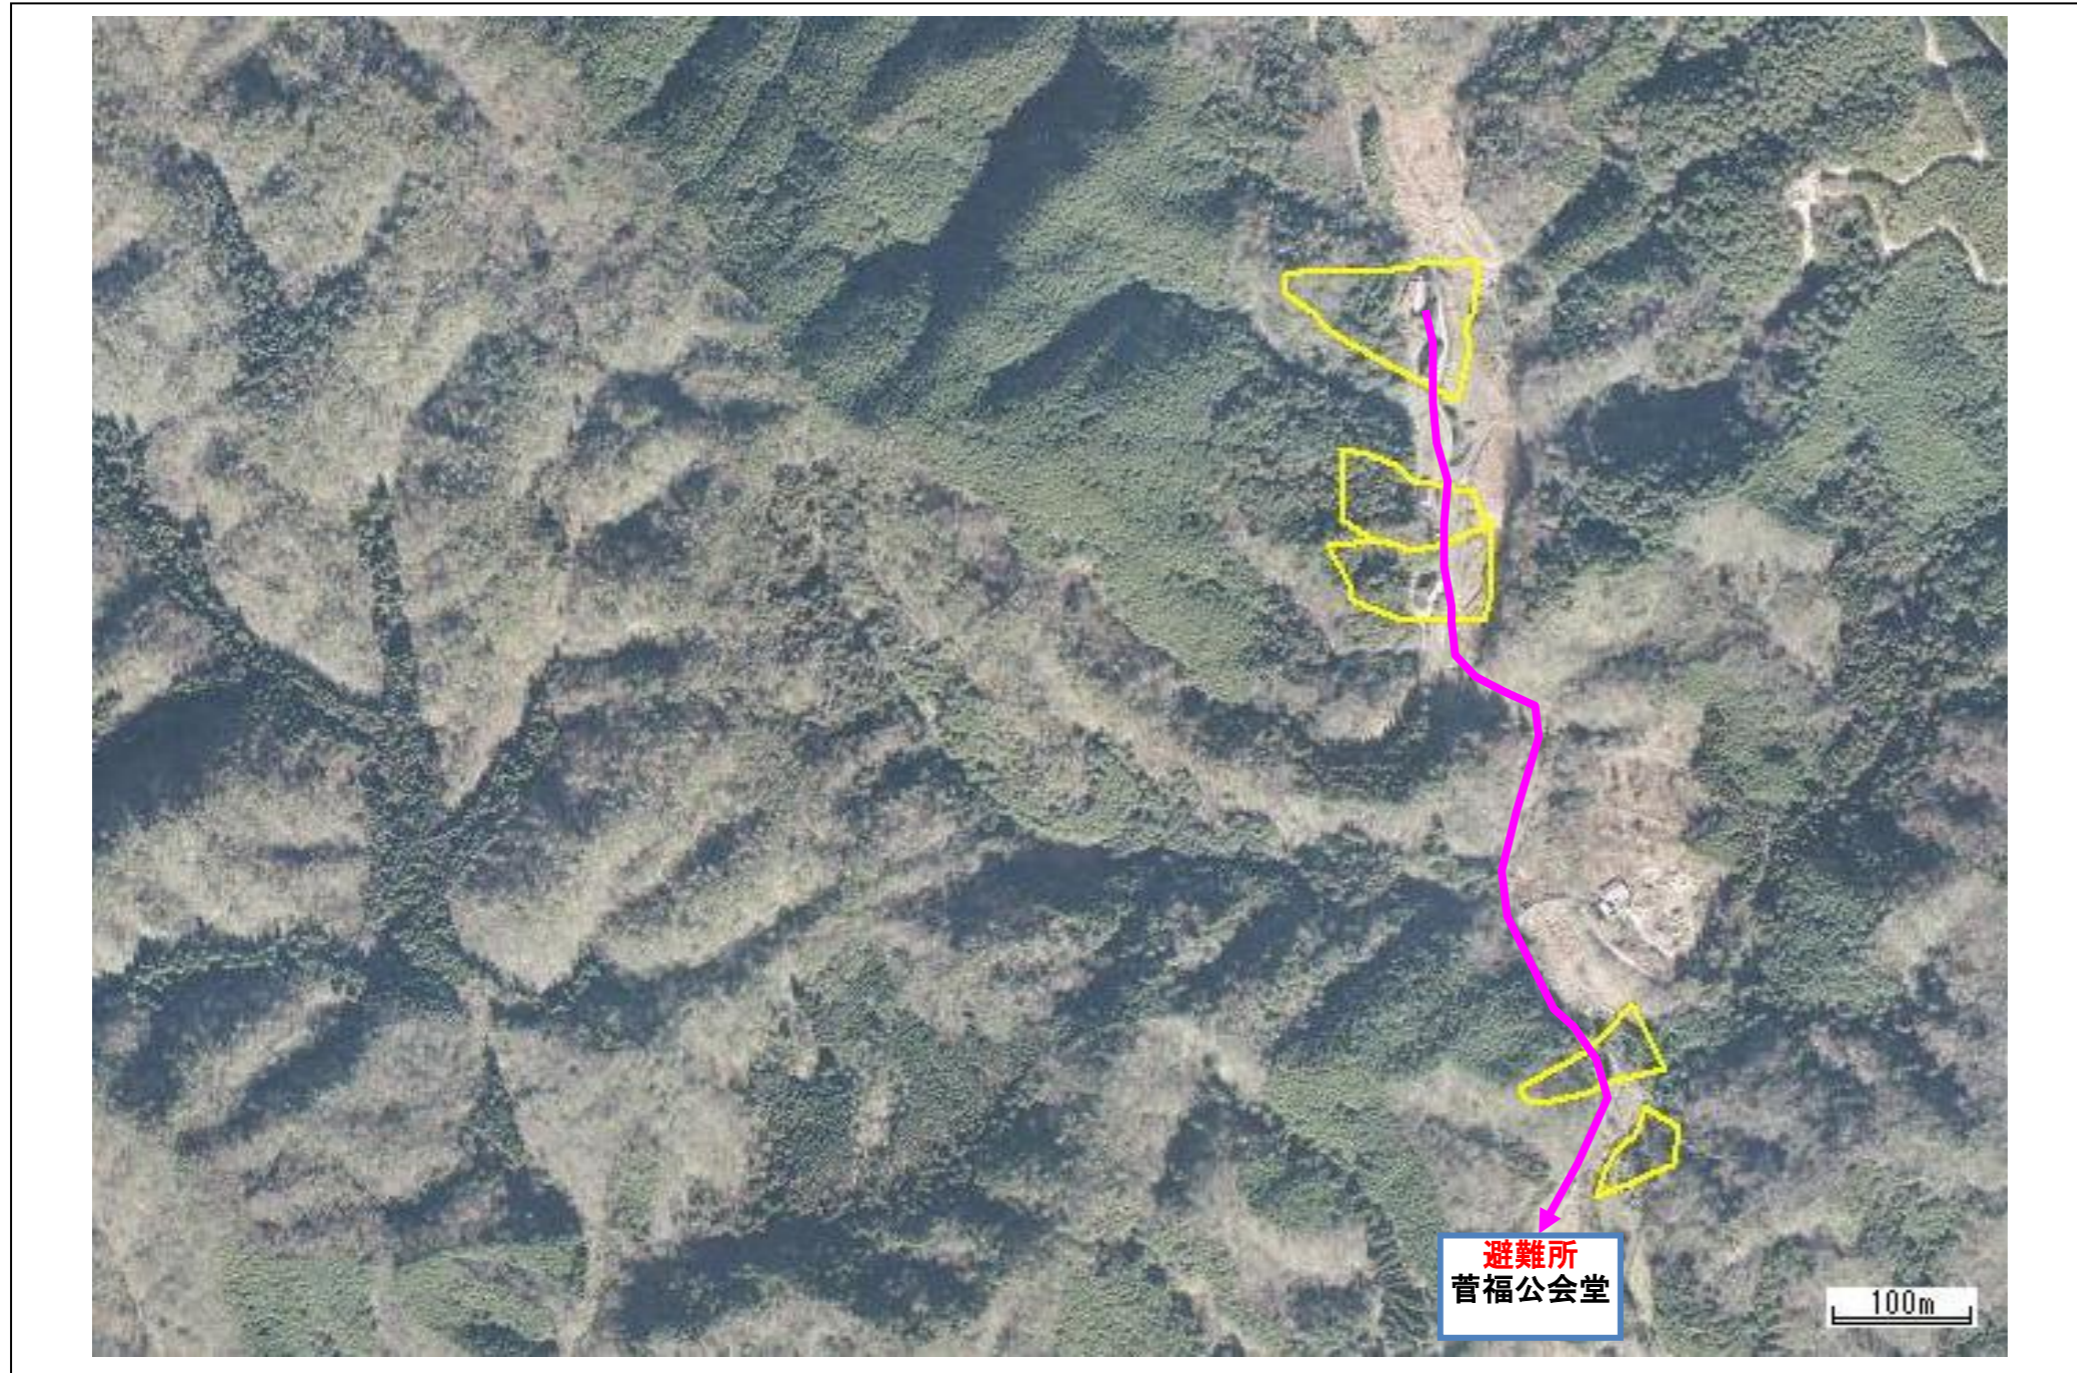

日野町久谷地区 土砂災害ハザードマップ

問い合わせ先
 日野町 総務課防災係 電話 0859-72-0331
 鳥取県防災情報
 ホームページ (<http://tottori.bosai.info/>)

位置図 (1/25,000)

項目	記号
土砂災害警戒区域	
避難場所	
主要な避難路	

- 黄色で囲まれた範囲（土砂災害警戒区域）は、「土砂災害が発生した場合、住民の生命又は身体に危害が生じる恐れのある区域」です。
- ・土砂災害警戒区域等にお住まいの方は、大雨のときには警戒避難が必要となりますので、注意してください。
- ・また、土砂災害警戒区域等以外の箇所でも土砂災害の発生する可能性がありますので、自分の住んでいる家の周辺の斜面や溪流、避難場所などをよく確認しましょう。

土砂災害に備えて

大雨の時など避難の際に必要となりますので、家族全員が分かる場所に貼っておきましょう。

①土砂災害警戒区域や避難場所等を確認しておきましょう！ (裏面参照)

○黄色で囲まれた範囲(土砂災害警戒区域)は、「土砂災害が発生した場合、住民の生命又は身体に危害が生じるおそれのある区域」です。

○赤色で囲まれた範囲(土砂災害特別警戒区域)は、「建築物に危害が生じ、住民に著しい危害が生じる恐れがある区域」です。

土砂災害警戒区域等にお住まいの方は、大雨のときには警戒避難が必要となる可能性がありますので、注意してください。

②雨が強くなったら、積極的に雨量情報、予報、警報等の情報を入手しましょう。

○まずはテレビやラジオ等で気象情報を確認しましょう
○雨が強くなってきたら、電話やインターネットでも確認しましょう

天気予報、台風情報などに注意しましょう

鳥取県防災情報システム
アドレス(<http://tottori.bosai.info/>)