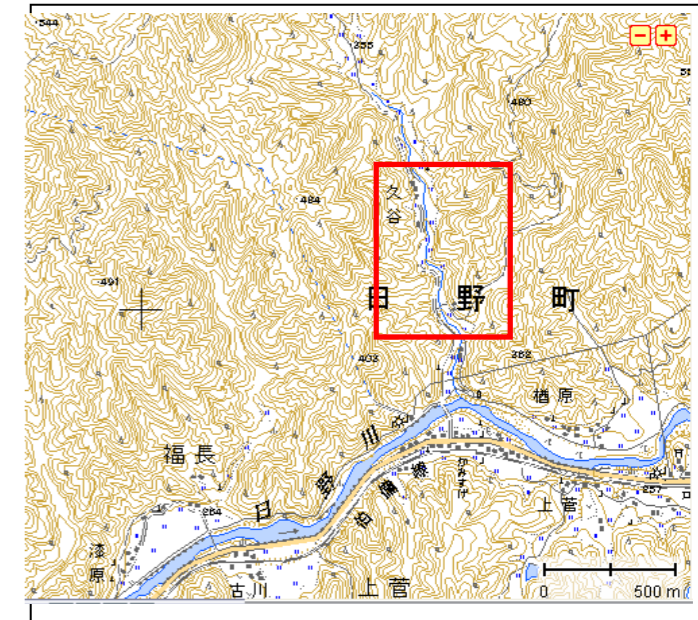

日野町久谷地区 土砂災害ハザードマップ

問い合わせ先
 日野町 総務課防災係 電話 0859-72-0331
 鳥取県防災情報
 ホームページ (<http://tottori.bosai.info/>)

位置図 (1/25,000)

項目	記号
土砂災害警戒区域	
避難場所	
主要な避難路	

- 黄色で囲まれた範囲（土砂災害警戒区域）は、「土砂災害が発生した場合、住民の生命又は身体に危害が生じる恐れのある区域」です。
- ・土砂災害警戒区域等にお住まいの方は、大雨のときには警戒避難が必要となりますので、注意してください。
- ・また、土砂災害警戒区域等以外の箇所でも土砂災害の発生する可能性がありますので、自分の住んでいる家の周辺の斜面や溪流、避難場所などをよく確認しましょう。

土砂災害に備えて

大雨の時など避難の際に必要となりますので、家族全員が分かる場所に貼っておきましょう。

①土砂災害警戒区域や避難場所等を確認しておきましょう！ (裏面参照)

○黄色で囲まれた範囲(土砂災害警戒区域)は、「土砂災害が発生した場合、住民の生命又は身体に危害が生じるおそれのある区域」です。

○赤色で囲まれた範囲(土砂災害特別警戒区域)は、「建築物に危害が生じ、住民に著しい危害が生じる恐れがある区域」です。