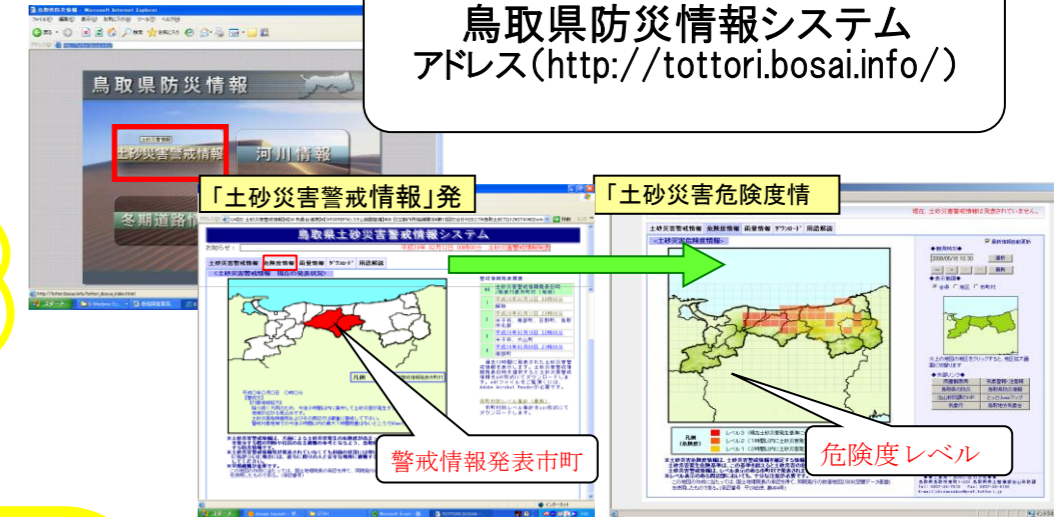

土砂災害に備えて

大雨の時など避難の際に必要となりますので、家族全員が分かる場所に貼っておきましょう。

①土砂災害警戒区域や避難場所等を確認しておきましょう！ (裏面参照)

○黄色で囲まれた範囲(土砂災害警戒区域)は、「土砂災害が発生した場合、住民の生命又は身体に危害が生じるおそれのある区域」です。

○赤色で囲まれた範囲(土砂災害特別警戒区域)は、「建築物に危害が生じ、住民に著しい危害が生じる恐れがある区域」です。

土砂災害警戒区域等にお住まいの方は、大雨のときには警戒避難が必要となる可能性がありますので、注意してください。

②雨が強くなったら、積極的に雨量情報、予報、警報等の情報を入手しましょう。

○まずはテレビやラジオ等で気象情報を確認しましょう
○雨が強くなってきたら、電話やインターネットでも確認しましょう

天気予報、台風情報などに注意しましょう

鳥取県防災情報システム
アドレス(<http://tottori.bosai.info/>)