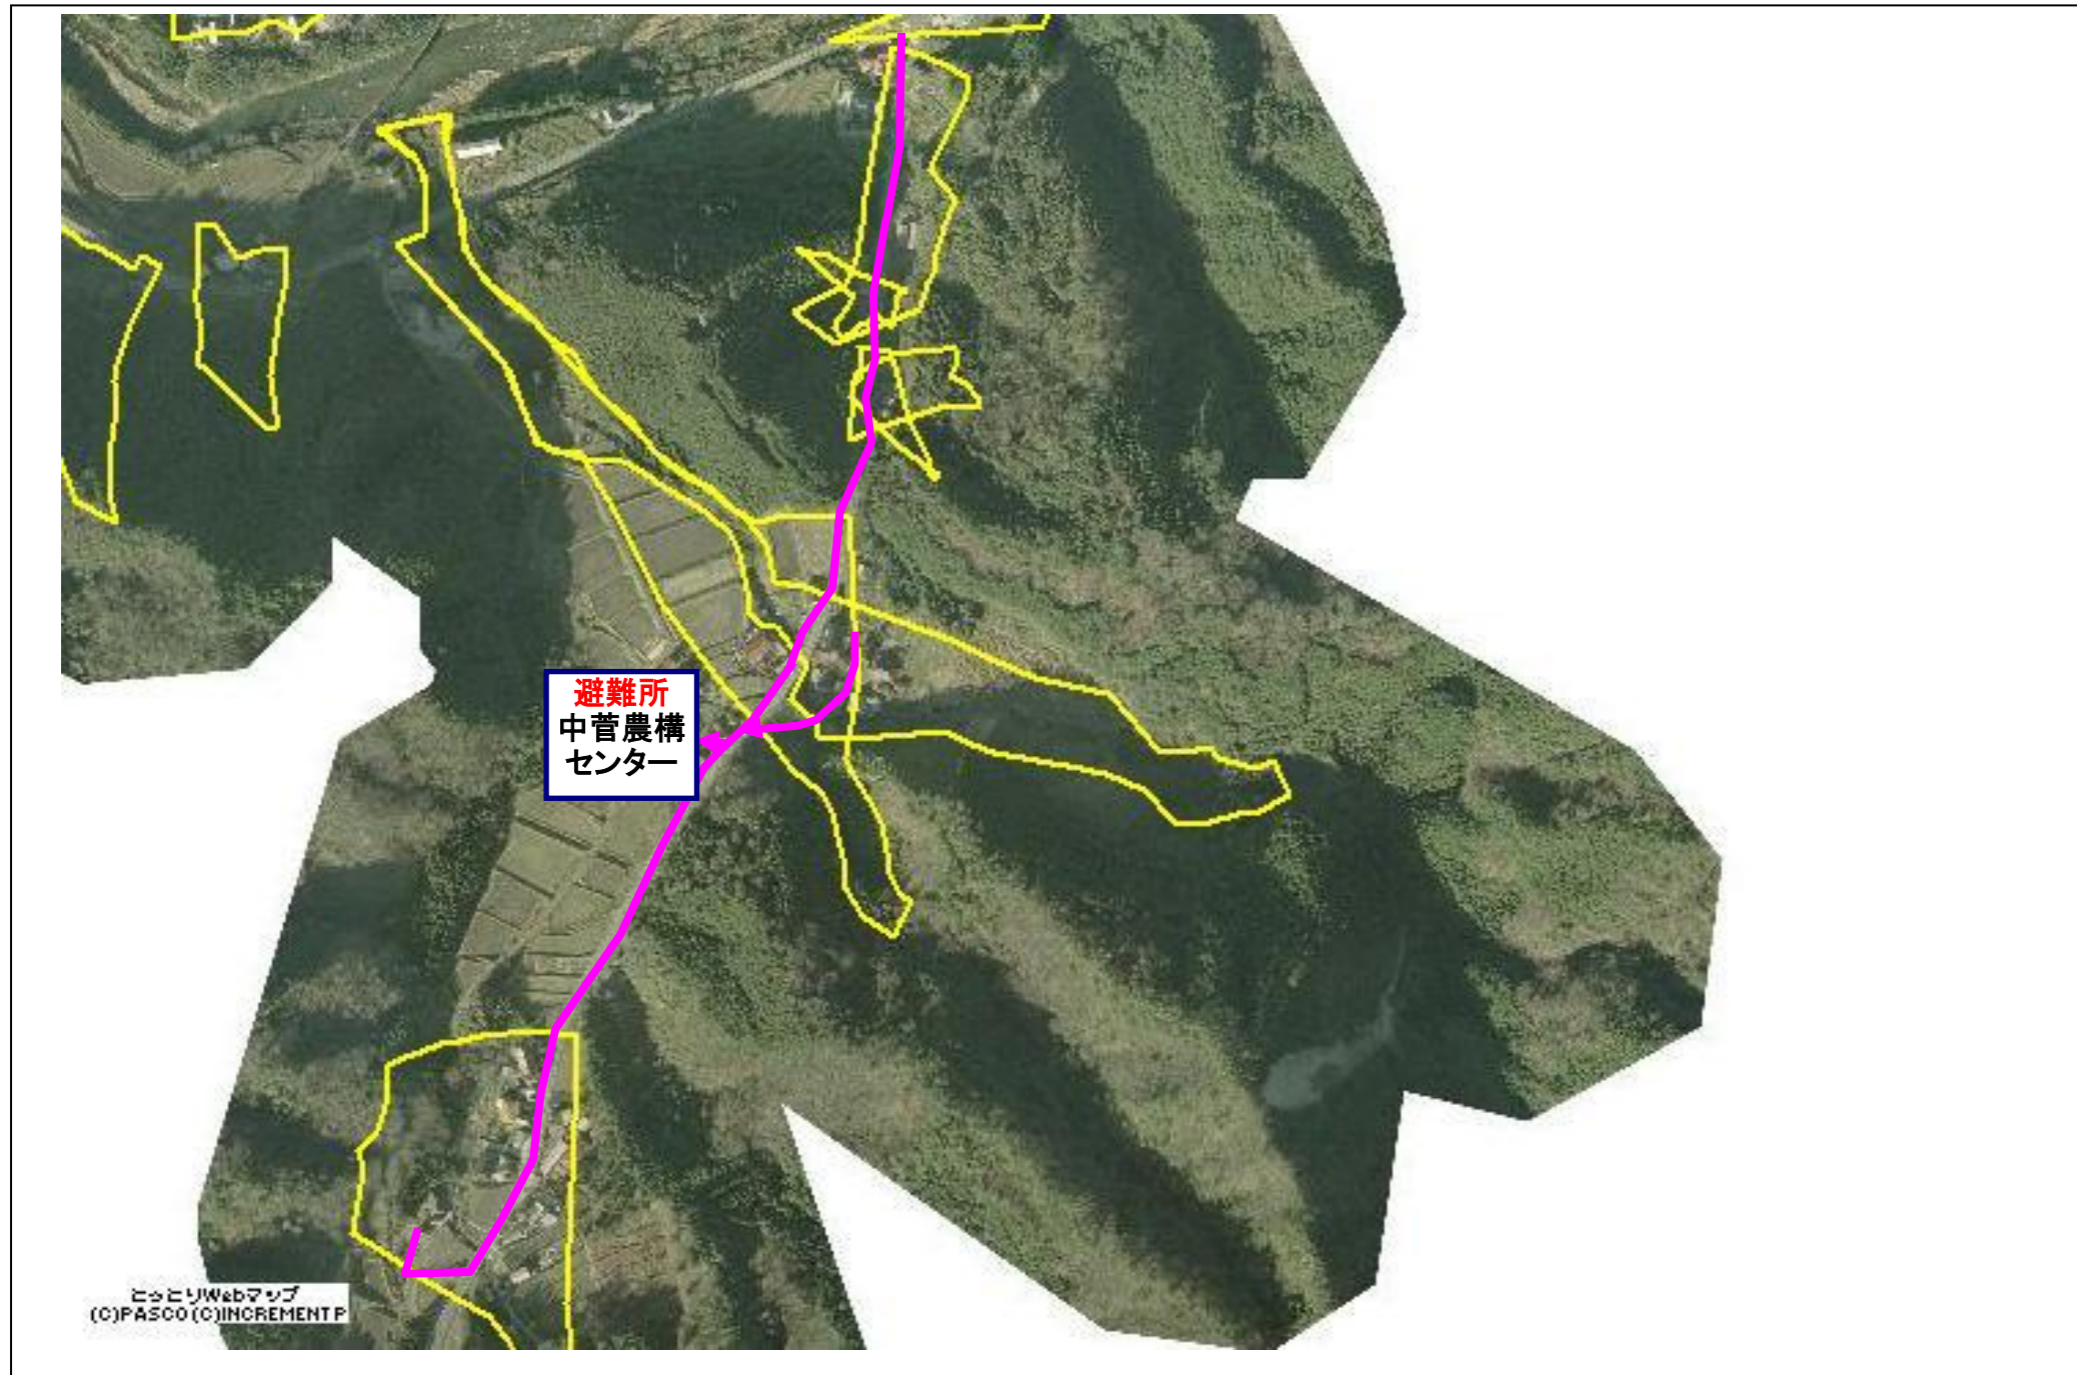

日野町中菅地区 土砂災害ハザードマップ

問い合わせ先
 日野町 総務課防災係 電話 0859-72-0331
 鳥取県防災情報
 ホームページ (<http://tottori.bosai.info/>)

位置図 (1/25,000)

項目	記号
土砂災害警戒区域	
避難場所	
主要な避難路	

●黄色で囲まれた範囲（土砂災害警戒区域）は、「土砂災害が発生した場合、住民の生命又は身体に危害が生じる恐れのある区域」です。

- ・土砂災害警戒区域等にお住まいの方は、大雨のときには警戒避難が必要となりますので、注意してください。
- ・また、土砂災害警戒区域等以外の箇所でも土砂災害の発生する可能性がありますので、自分の住んでいる家の周辺の斜面や溪流、避難場所などをよく確認しましょう。

土砂災害に備えて

大雨の時など避難の際に必要となりますので、家族全員が分かる場所に貼っておきましょう。

①土砂災害警戒区域や避難場所等を確認しておきましょう！ (裏面参照)

○黄色で囲まれた範囲(土砂災害警戒区域)は、「土砂災害が発生した場合、住民の生命又は身体に危害が生じるおそれのある区域」です。

土砂災害警戒区域等にお住まいの方は、大雨のときには警戒避難が必要となる可能性がありますので、注意してください。

②雨が強くなったら、積極的に雨量情報、予報、警報等の情報を入手しましょう。

○まずはテレビやラジオ等で気象情報を確認しましょう
○雨が強くなってきたら、電話やインターネットでも確認しましょう