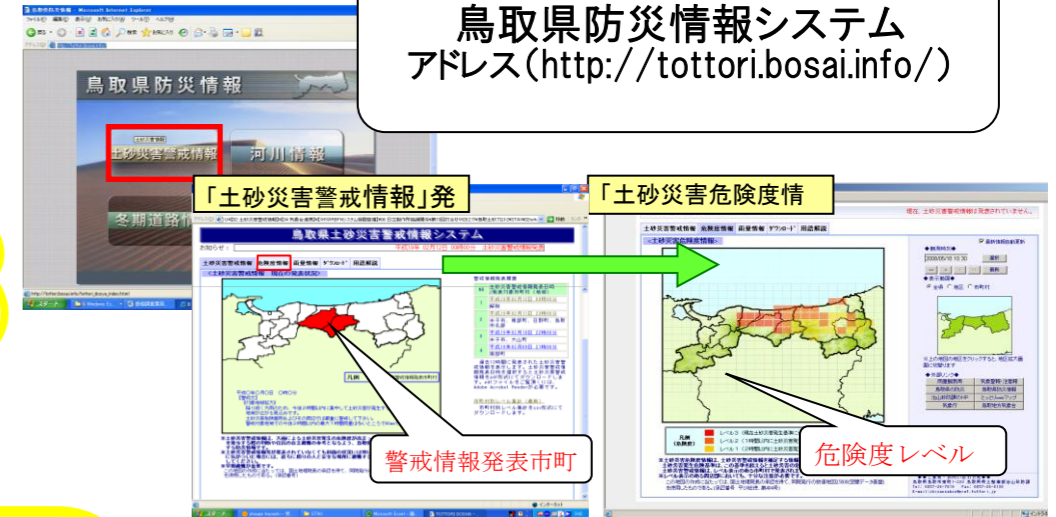

土砂災害に備えて

大雨の時など避難の際に必要となりますので、家族全員が分かる場所に貼っておきましょう。

①土砂災害警戒区域や避難場所等を確認しておきましょう！ (裏面参照)

○黄色で囲まれた範囲(土砂災害警戒区域)は、「土砂災害が発生した場合、住民の生命又は身体に危害が生じるおそれのある区域」です。

土砂災害警戒区域等にお住まいの方は、大雨のときには警戒避難が必要となる可能性がありますので、注意してください。

②雨が強くなったら、積極的に雨量情報、予報、警報等の情報を入手しましょう。

○まずはテレビやラジオ等で気象情報を確認しましょう
○雨が強くなってきたら、電話やインターネットでも確認しましょう

天気予報、台風情報などに注意しましょう

鳥取県防災情報システム
アドレス(<http://tottori.bosai.info/>)