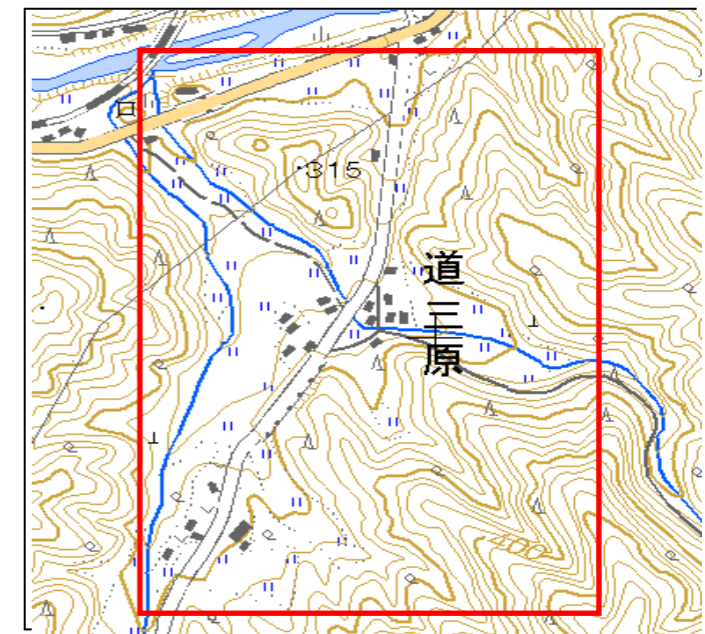

日野町中菅地区 土砂災害ハザードマップ

問い合わせ先
 日野町 総務課防災係 電話 0859-72-0331
 鳥取県防災情報
 ホームページ (<http://tottori.bosai.info/>)

位置図 (1/25,000)

項目	記号
土砂災害警戒区域	
避難場所	
主要な避難路	

●黄色で囲まれた範囲（土砂災害警戒区域）は、「土砂災害が発生した場合、住民の生命又は身体に危害が生じる恐れのある区域」です。

- ・土砂災害警戒区域等にお住まいの方は、大雨のときには警戒避難が必要となりますので、注意してください。
- ・また、土砂災害警戒区域等以外の箇所でも土砂災害の発生する可能性がありますので、自分の住んでいる家の周辺の斜面や溪流、避難場所などをよく確認しましょう。

土砂災害に備えて

大雨の時など避難の際に必要となりますので、家族全員が分かる場所に貼っておきましょう。

①土砂災害警戒区域や避難場所等を確認しておきましょう！ (裏面参照)

○黄色で囲まれた範囲(土砂災害警戒区域)は、「土砂災害が発生した場合、住民の生命又は身体に危害が生じるおそれのある区域」です。

土砂災害警戒区域等にお住まいの方は、大雨のときには警戒避難が必要となる可能性がありますので、注意してください。

②雨が強くなったら、積極的に雨量情報、予報、警報等の情報を入手しましょう。

○まずはテレビやラジオ等で気象情報を確認しましょう
○雨が強くなってきたら、電話やインターネットでも確認しましょう