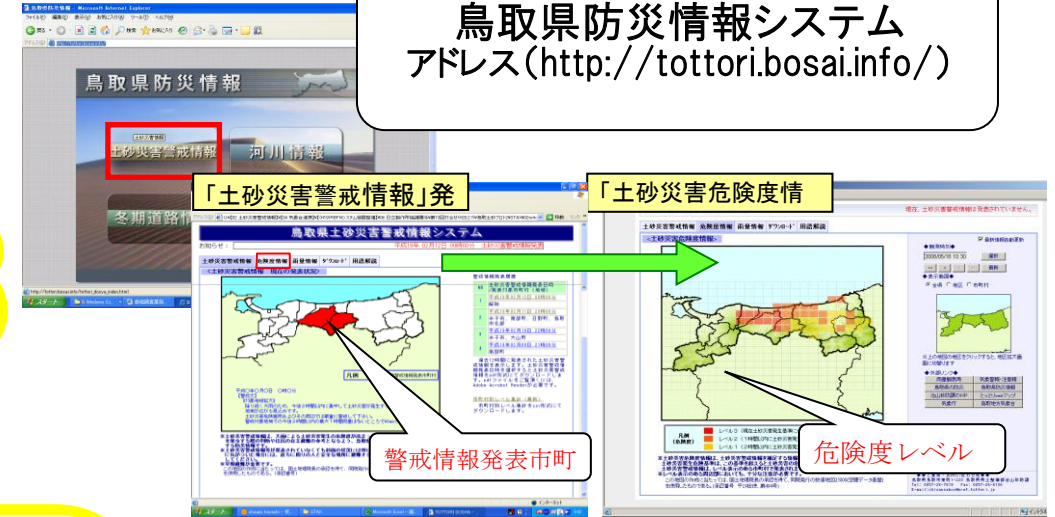

土砂災害に備えて

大雨の時など避難の際に必要となりますので、家族全員が分かる場所に貼っておきましょう。

①土砂災害警戒区域や避難場所等を確認しておきましょう！ (裏面参照)

○黄色で囲まれた範囲(土砂災害警戒区域)は、「土砂災害が発生した場合、住民の生命又は身体に危害が生じるおそれのある区域」です。

○赤色で囲まれた範囲(土砂災害特別警戒区域)は、「建築物に危害が生じ、住民に著しい危害が生じる恐れがある区域」です。

土砂災害警戒区域等にお住まいの方は、大雨のときには警戒避難が必要となる可能性がありますので、注意してください。

②雨が強くなったら、積極的に雨量情報、予報、警報等の情報を入手しましょう。

○まずはテレビやラジオ等で気象情報を確認しましょう
○雨が強くなってきたら、電話やインターネットでも確認しましょう

天気予報、台風情報などに注意しましょう

鳥取県防災情報システム
アドレス(<http://tottori.bosai.info/>)