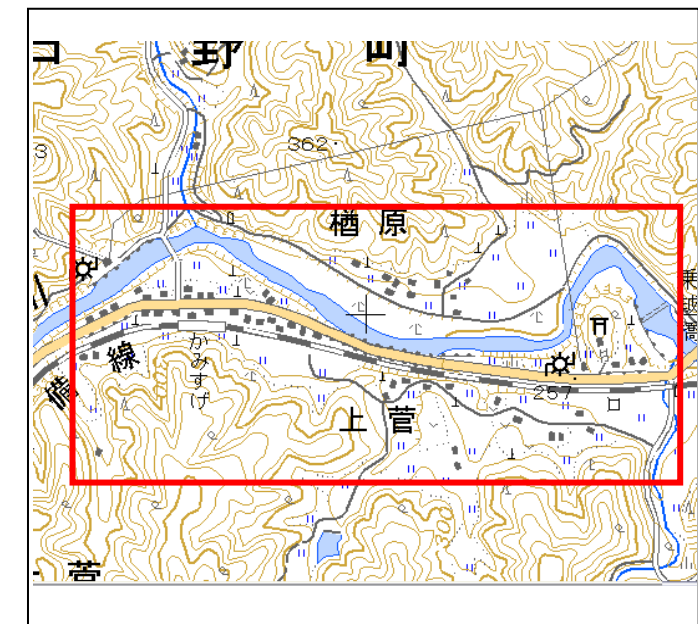

日野町上菅・下福長地区 土砂災害ハザードマップ

問い合わせ先
 日野町 総務課防災係 電話 0859-72-0331
 鳥取県防災情報
 ホームページ (<http://tottori.bosai.info/>)

位置図 (1/25,000)

項目	記号
土砂災害警戒区域	
避難場所	
主要な避難路	

- 黄色で囲まれた範囲（土砂災害警戒区域）は、「土砂災害が発生した場合、住民の生命又は身体に危害が生じる恐れのある区域」です。
- ・土砂災害警戒区域等にお住まいの方は、大雨のときには警戒避難が必要となりますので、注意してください。
- ・また、土砂災害警戒区域等以外の箇所でも土砂災害の発生する可能性がありますので、自分の住んでいる家の周辺の斜面や溪流、避難場所などをよく確認しましょう。

土砂災害に備えて

大雨の時など避難の際に必要となりますので、家族全員が分かる場所に貼っておきましょう。

①土砂災害警戒区域や避難場所等を確認しておきましょう！ (裏面参照)

○黄色で囲まれた範囲(土砂災害警戒区域)は、「土砂災害が発生した場合、住民の生命又は身体に危害が生じるおそれのある区域」です。

○赤色で囲まれた範囲(土砂災害特別警戒区域)は、「建築物に危害が生じ、住民に著しい危害が生じる恐れがある区域」です。