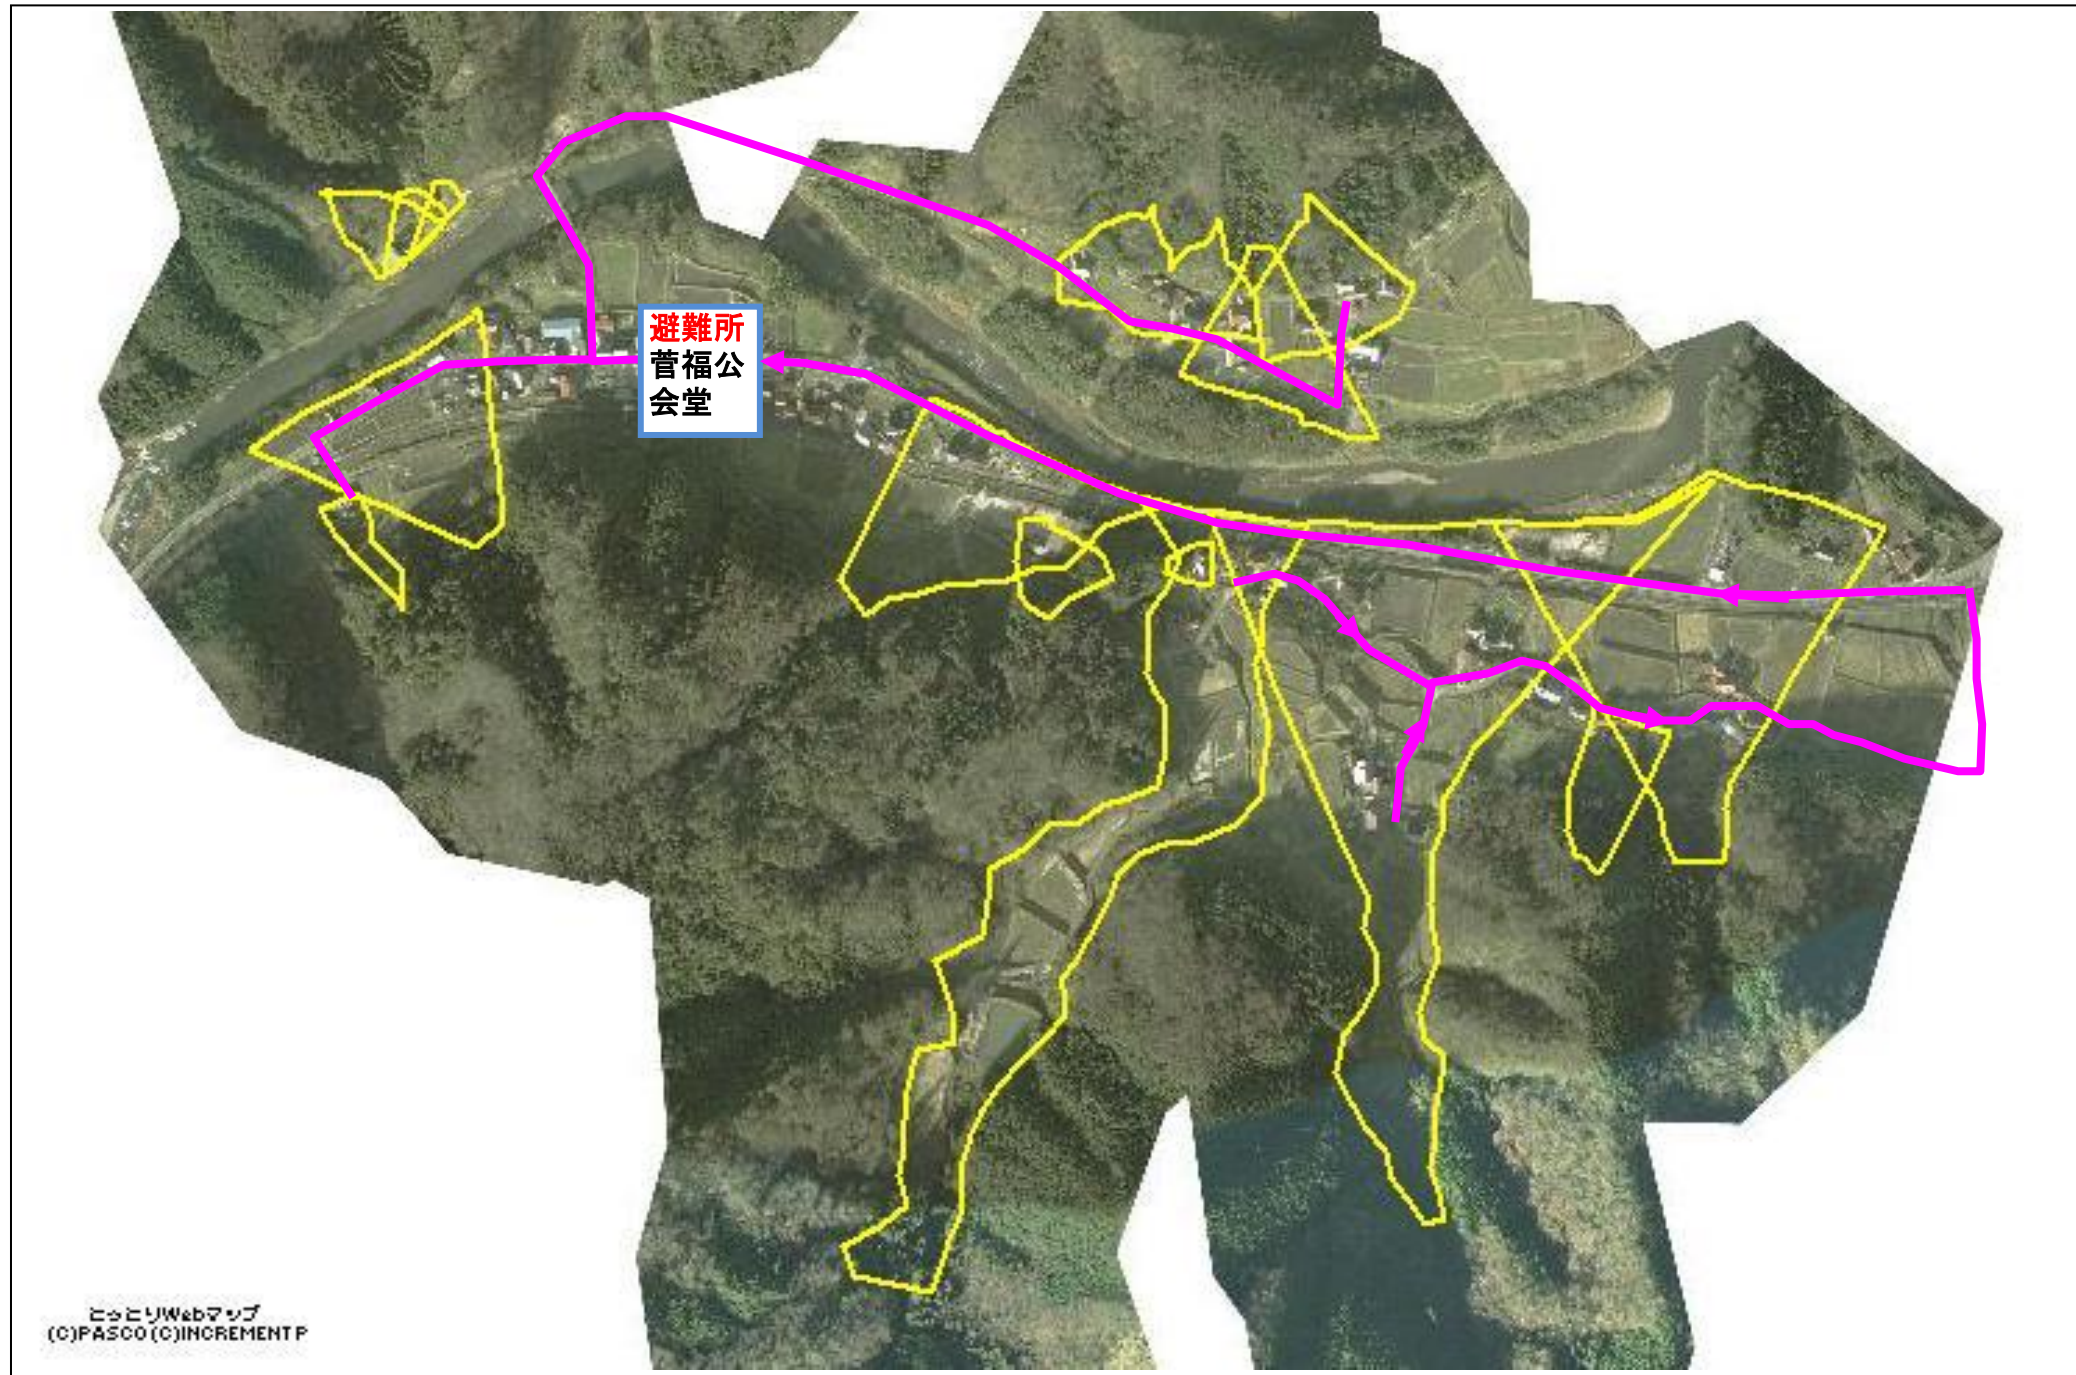

日野町上菅・下福長地区 土砂災害ハザードマップ

問い合わせ先
 日野町 総務課防災係 電話 0859-72-0331
 鳥取県防災情報
 ホームページ (<http://tottori.bosai.info/>)

位置図 (1/25,000)

項目	記号
土砂災害警戒区域	
避難場所	
主要な避難路	

- 黄色で囲まれた範囲（土砂災害警戒区域）は、「土砂災害が発生した場合、住民の生命又は身体に危害が生じる恐れのある区域」です。
- ・土砂災害警戒区域等にお住まいの方は、大雨のときには警戒避難が必要となりますので、注意してください。
- ・また、土砂災害警戒区域等以外の箇所でも土砂災害の発生する可能性がありますので、自分の住んでいる家の周辺の斜面や溪流、避難場所などをよく確認しましょう。

土砂災害に備えて

大雨の時など避難の際に必要となりますので、家族全員が分かる場所に貼っておきましょう。

①土砂災害警戒区域や避難場所等を確認しておきましょう！ (裏面参照)

○黄色で囲まれた範囲(土砂災害警戒区域)は、「土砂災害が発生した場合、住民の生命又は身体に危害が生じるおそれのある区域」です。

○赤色で囲まれた範囲(土砂災害特別警戒区域)は、「建築物に危害が生じ、住民に著しい危害が生じる恐れがある区域」です。

土砂災害警戒区域等にお住まいの方は、大雨のときには警戒避難が必要となる可能性がありますので、注意してください。

②雨が強くなったら、積極的に雨量情報、予報、警報等の情報を入手しましょう。

○まずはテレビやラジオ等で気象情報を確認しましょう
○雨が強くなってきたら、電話やインターネットでも確認しましょう

天気予報、台風情報などに注意しましょう

鳥取県防災情報システム
アドレス(<http://tottori.bosai.info/>)