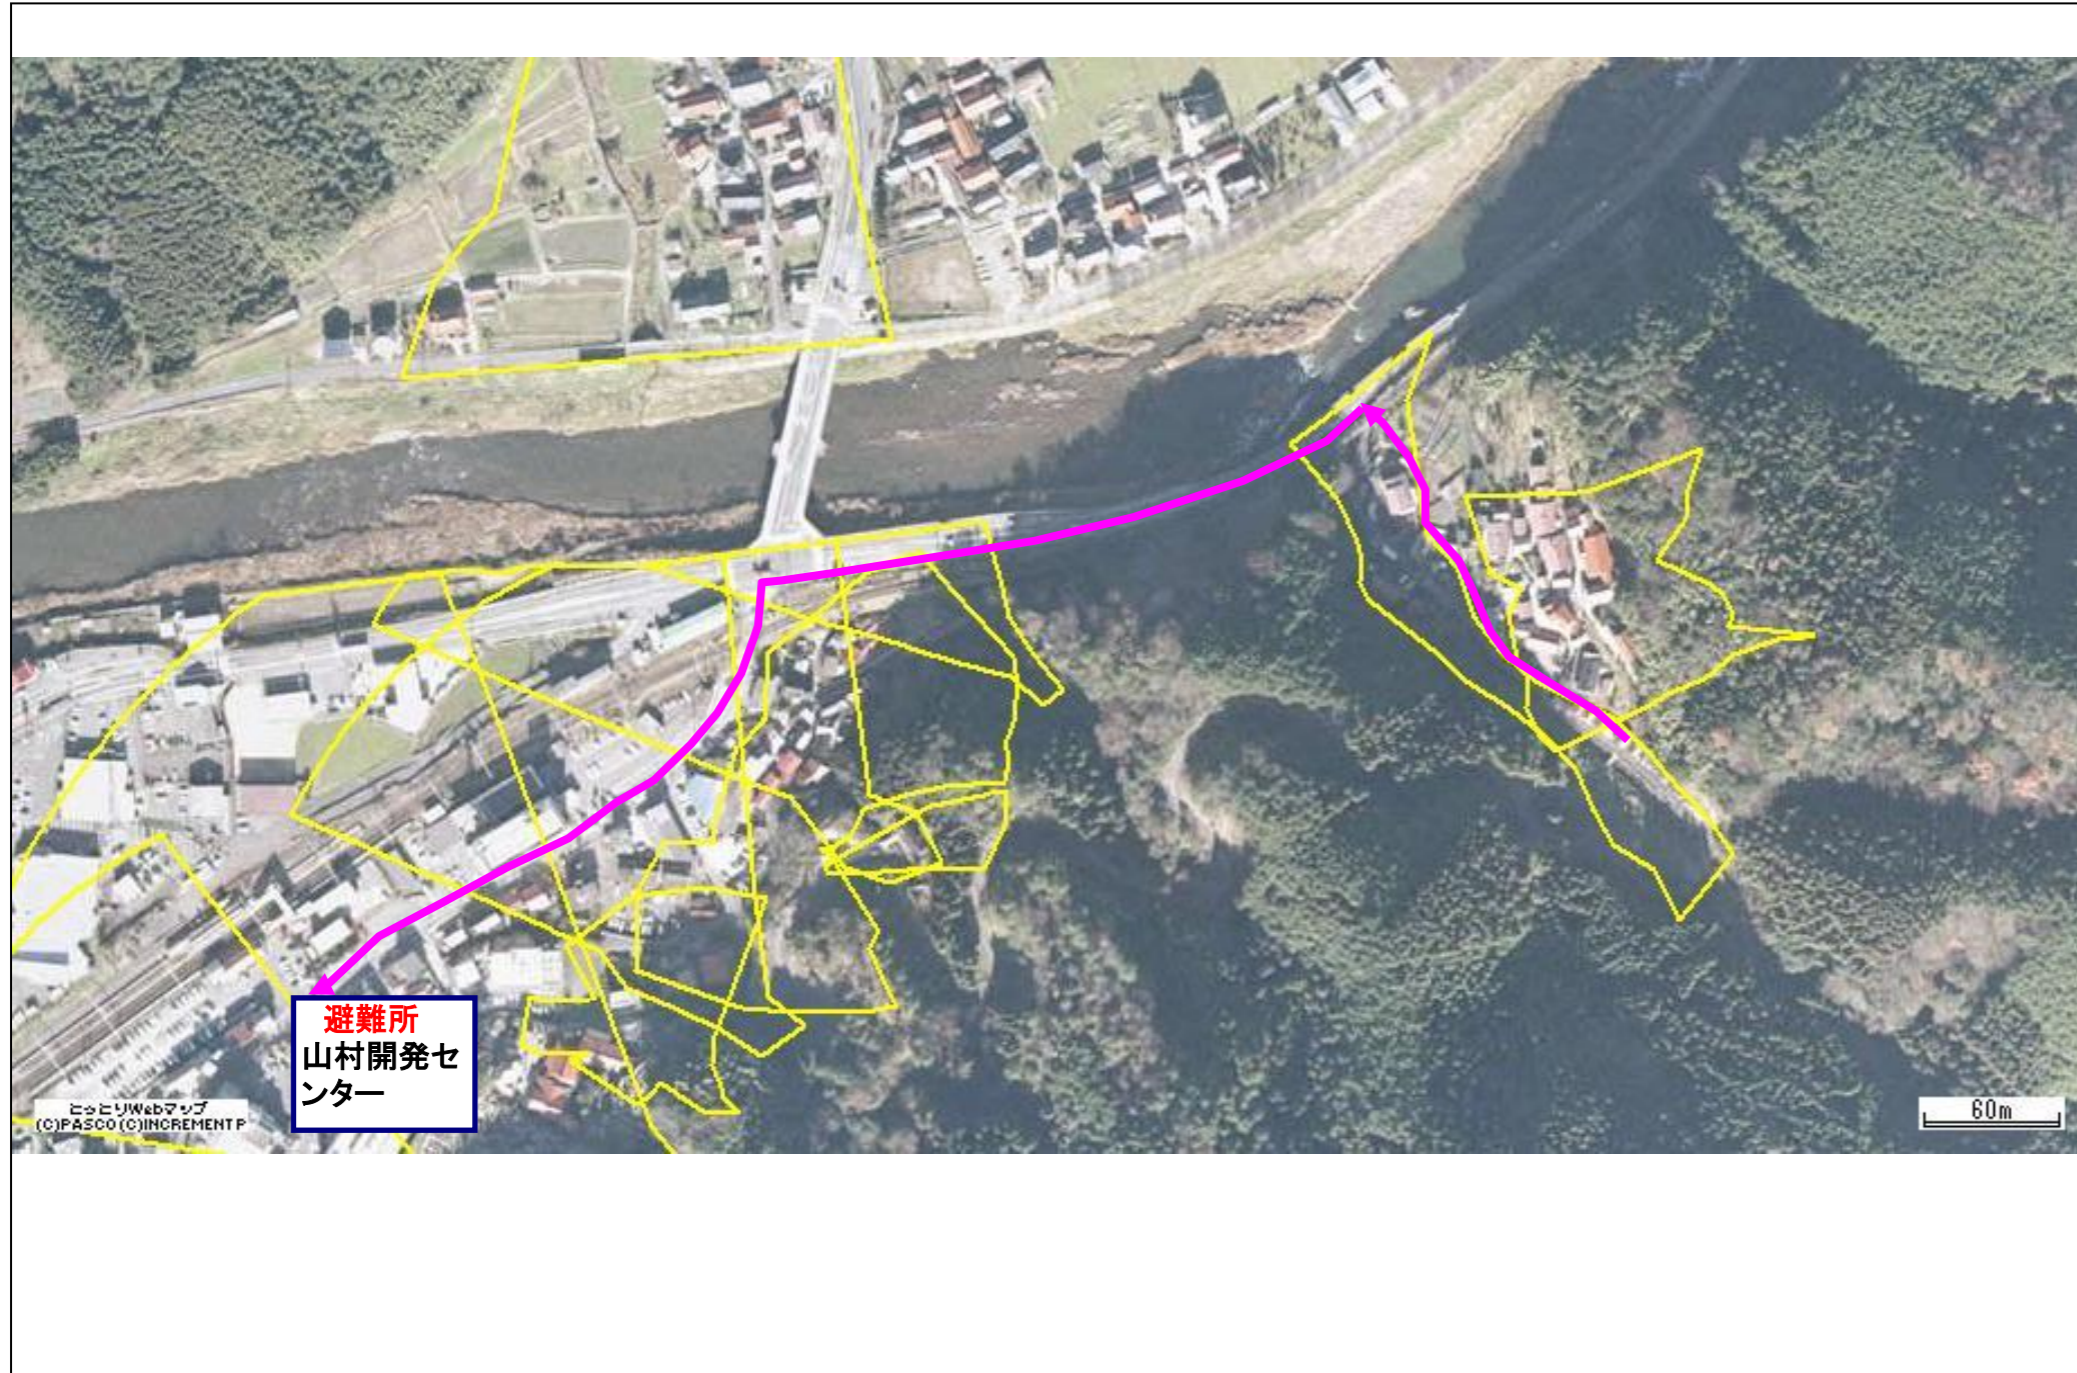

日野町三谷地区 土砂災害ハザードマップ

問い合わせ先
 日野町 総務課防災係 電話 0859-72-0331
 鳥取県防災情報
 ホームページ (<http://tottori.bosai.info/>)

位置図 (1/25,000)

項目	記号
土砂災害警戒区域	
避難場所	
主要な避難路	

●黄色で囲まれた範囲（土砂災害警戒区域）は、「土砂災害が発生した場合、住民の生命又は身体に危害が生じる恐れのある区域」です。

- ・土砂災害警戒区域等にお住まいの方は、大雨のときには警戒避難が必要となりますので、注意してください。
- ・また、土砂災害警戒区域等以外の箇所でも土砂災害の発生する可能性がありますので、自分の住んでいる家の周辺の斜面や溪流、避難場所などをよく確認しましょう。

土砂災害に備えて

大雨の時など避難の際に必要となりますので、家族全員が分かる場所に貼っておきましょう。

①土砂災害警戒区域や避難場所等を確認しておきましょう！ (裏面参照)

○黄色で囲まれた範囲(土砂災害警戒区域)は、「土砂災害が発生した場合、住民の生命又は身体に危害が生じるおそれのある区域」です。

○赤色で囲まれた範囲(土砂災害特別警戒区域)は、「建築物に危害が生じ、住民に著しい危害が生じる恐れがある区域」です。

土砂災害警戒区域等にお住まいの方は、大雨のときには警戒避難が必要となる可能性がありますので、注意してください。

②雨が強くなったら、積極的に雨量情報、予報、警報等の情報を入手しましょう。