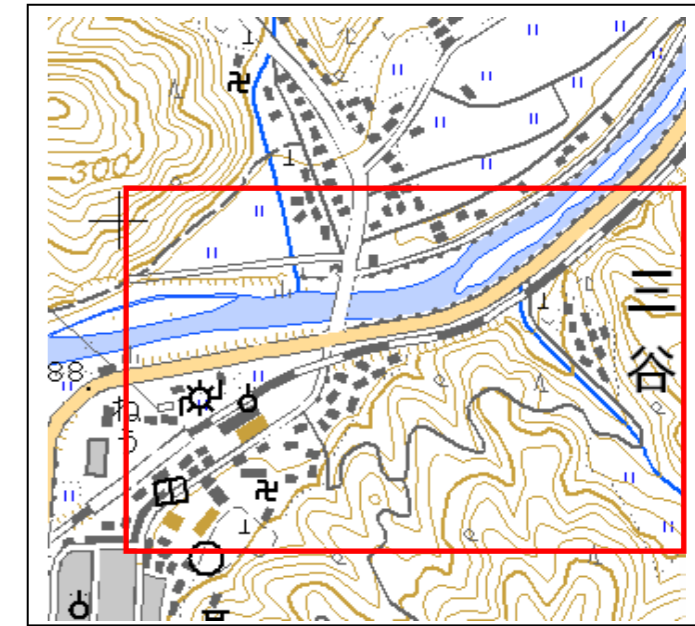

日野町三谷地区 土砂災害ハザードマップ

問い合わせ先
 日野町 総務課防災係 電話 0859-72-0331
 鳥取県防災情報
 ホームページ (<http://tottori.bosai.info/>)

位置図 (1/25,000)

項目	記号
土砂災害警戒区域	
避難場所	
主要な避難路	

●黄色で囲まれた範囲（土砂災害警戒区域）は、「土砂災害が発生した場合、住民の生命又は身体に危害が生じる恐れのある区域」です。

- ・土砂災害警戒区域等にお住まいの方は、大雨のときには警戒避難が必要となりますので、注意してください。
- ・また、土砂災害警戒区域等以外の箇所でも土砂災害の発生する可能性がありますので、自分の住んでいる家の周辺の斜面や溪流、避難場所などをよく確認しましょう。

土砂災害に備えて

大雨の時など避難の際に必要となりますので、家族全員が分かる場所に貼っておきましょう。

①土砂災害警戒区域や避難場所等を確認しておきましょう！ (裏面参照)

○黄色で囲まれた範囲(土砂災害警戒区域)は、「土砂災害が発生した場合、住民の生命又は身体に危害が生じるおそれのある区域」です。

○赤色で囲まれた範囲(土砂災害特別警戒区域)は、「建築物に危害が生じ、住民に著しい危害が生じる恐れがある区域」です。

土砂災害警戒区域等にお住まいの方は、大雨のときには警戒避難が必要となる可能性がありますので、注意してください。

②雨が強くなったら、積極的に雨量情報、予報、警報等の情報を入手しましょう。