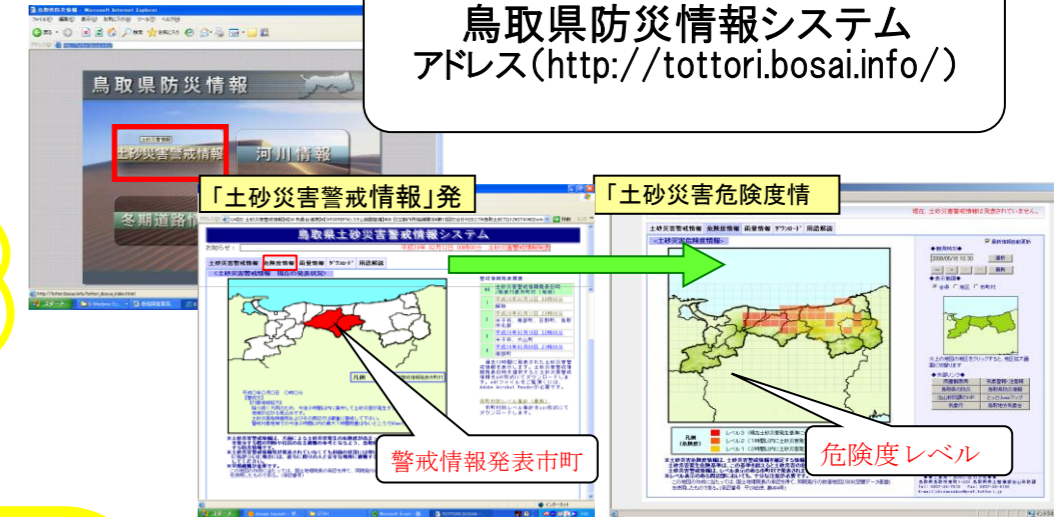

- ・土砂災害警戒区域等にお住まいの方は、大雨のときには警戒避難が必要となりますので、注意してください。
- ・また、土砂災害警戒区域等以外の箇所でも土砂災害の発生する可能性がありますので、自分の住んでいる家の周辺の斜面や溪流、避難場所などをよく確認しましょう。

土砂災害に備えて

大雨の時など避難の際に必要となりますので、家族全員が分かる場所に貼っておきましょう。

①土砂災害警戒区域や避難場所等を確認しておきましょう！ (裏面参照)

○黄色で囲まれた範囲(土砂災害警戒区域)は、「土砂災害が発生した場合、住民の生命又は身体に危害が生じるおそれのある区域」です。

○赤色で囲まれた範囲(土砂災害特別警戒区域)は、「建築物に危害が生じ、住民に著しい危害が生じる恐れがある区域」です。

土砂災害警戒区域等にお住まいの方は、大雨のときには警戒避難が必要となる可能性がありますので、注意してください。

②雨が強くなったら、積極的に雨量情報、予報、警報等の情報を入手しましょう。

○まずはテレビやラジオ等で気象情報を確認しましょう
○雨が強くなってきたら、電話やインターネットでも確認しましょう

天気予報、台風情報などに注意しましょう

鳥取県防災情報システム
アドレス(<http://tottori.bosai.info/>)

③避難勧告などの連絡があったら直ちに避難しよう！

あなたの家

電話・戸別訪問
(避難準備情報、避難勧告、避難指示)

電話・FAX
(避難準備情報、避難勧告、避難指示)