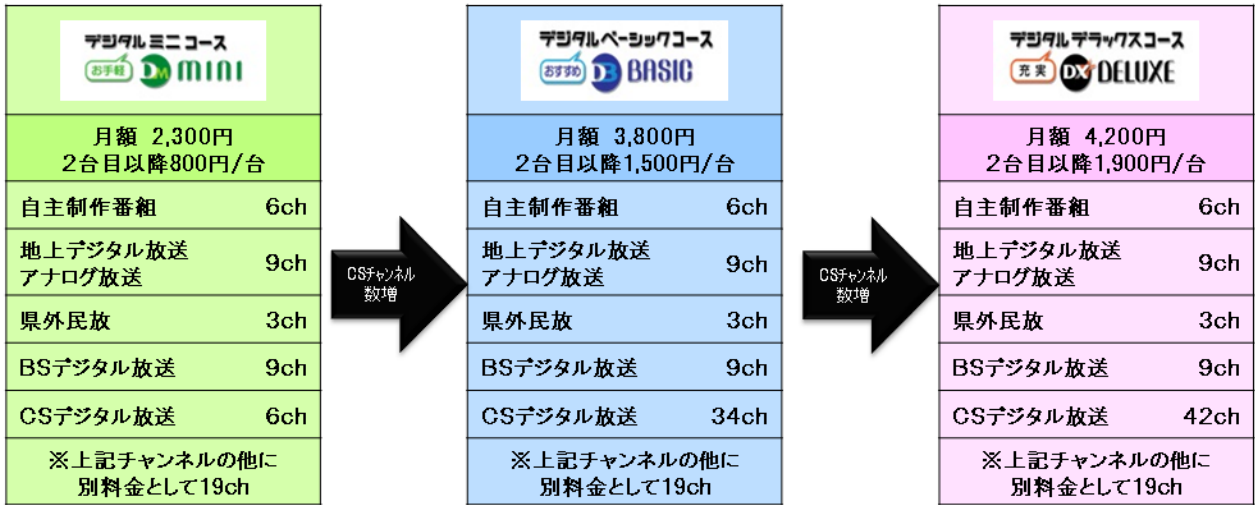

■ セットトップボックス(ケーブルテレビ端末)を設置いただくことにより、BSデジタル放送やCSハイビジョン放送をお楽しみいただける3つのコースをご用意いたします

テレビ多チャンネル放送