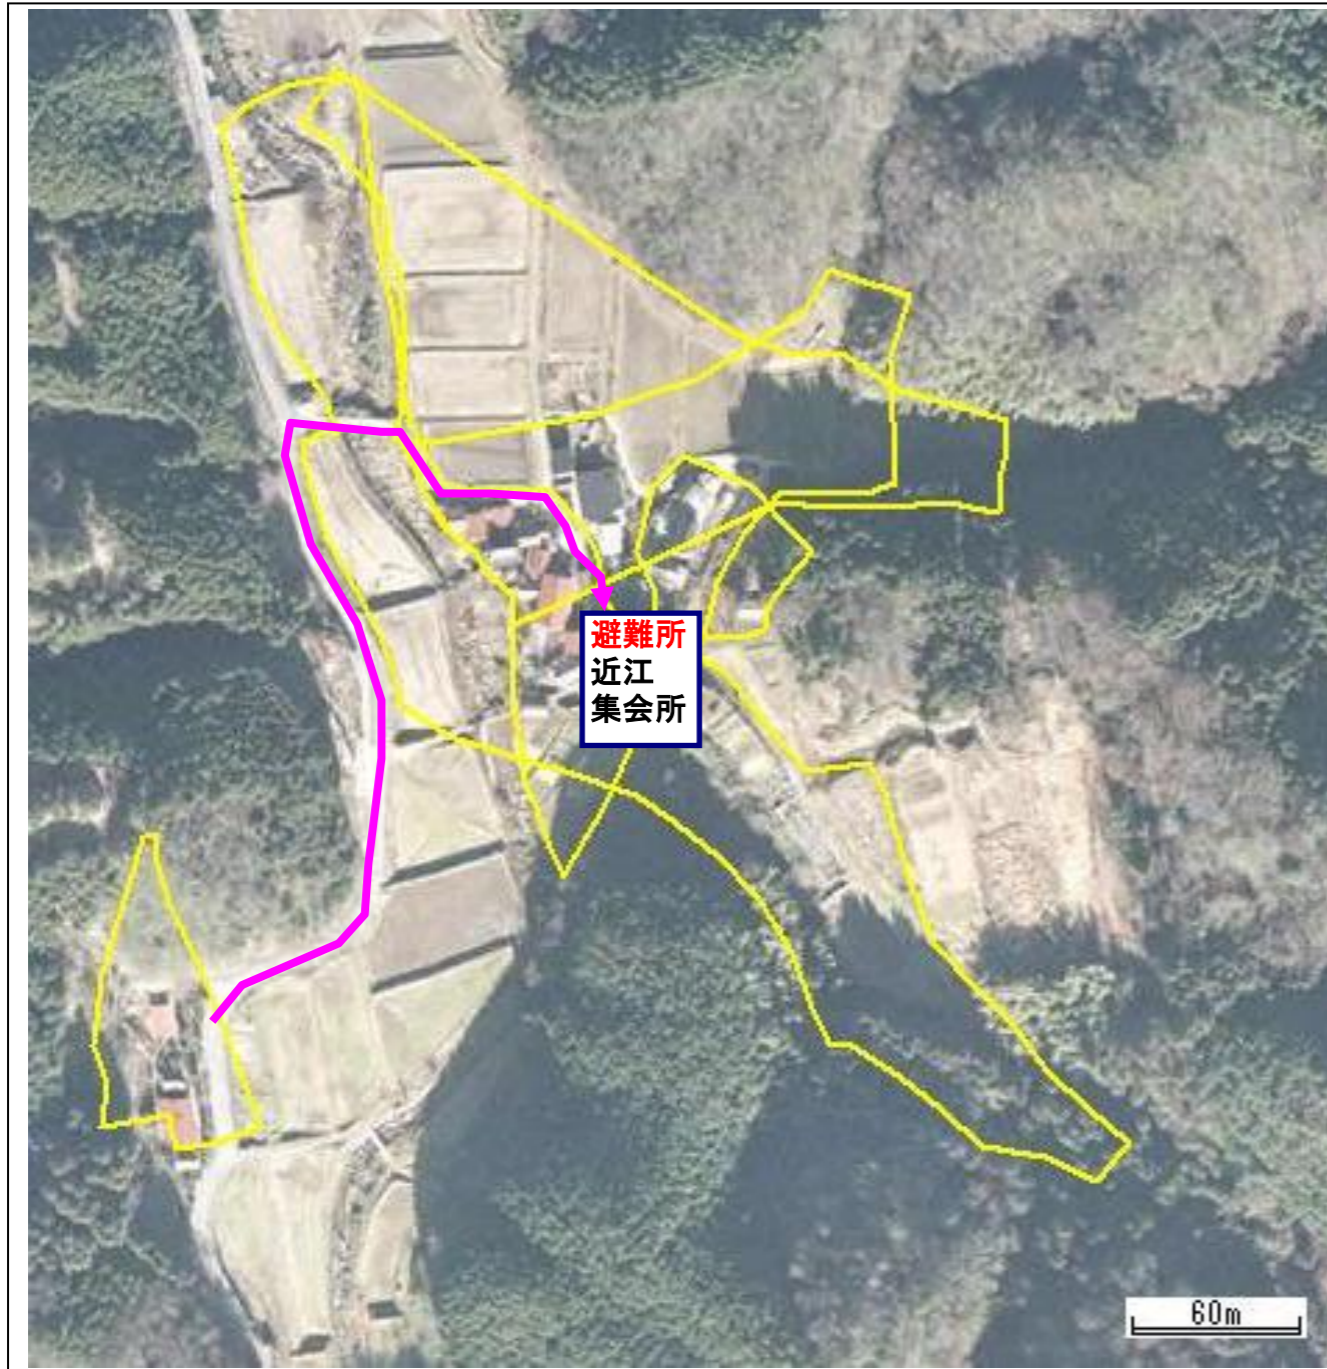

日野町近江地区 土砂災害ハザードマップ

問い合わせ先
 日野町 総務課防災係 電話 0859-72-0331
 鳥取県防災情報
 ホームページ (<http://tottori.bosai.info/>)

位置図 (1/25,000)

項目	記号
土砂災害警戒区域	
避難場所	
主要な避難路	

- 黄色で囲まれた範囲（土砂災害警戒区域）は、「土砂災害が発生した場合、住民の生命又は身体に危害が生じる恐れのある区域」です。
- ・土砂災害警戒区域等にお住まいの方は、大雨のときには警戒避難が必要となりますので、注意してください。
- ・また、土砂災害警戒区域等以外の箇所でも土砂災害の発生する可能性がありますので、自分の住んでいる家の周辺の斜面や溪流、避難場所などをよく確認しましょう。

土砂災害に備えて

大雨の時など避難の際に必要となりますので、家族全員が分かる場所に貼っておきましょう。

①土砂災害警戒区域や避難場所等を確認しておきましょう！ (裏面参照)

○黄色で囲まれた範囲(土砂災害警戒区域)は、「土砂災害が発生した場合、住民の生命又は身体に危害が生じるおそれのある区域」です。

土砂災害警戒区域等にお住まいの方は、大雨のときには警戒避難が必要となる可能性がありますので、注意してください。

避難