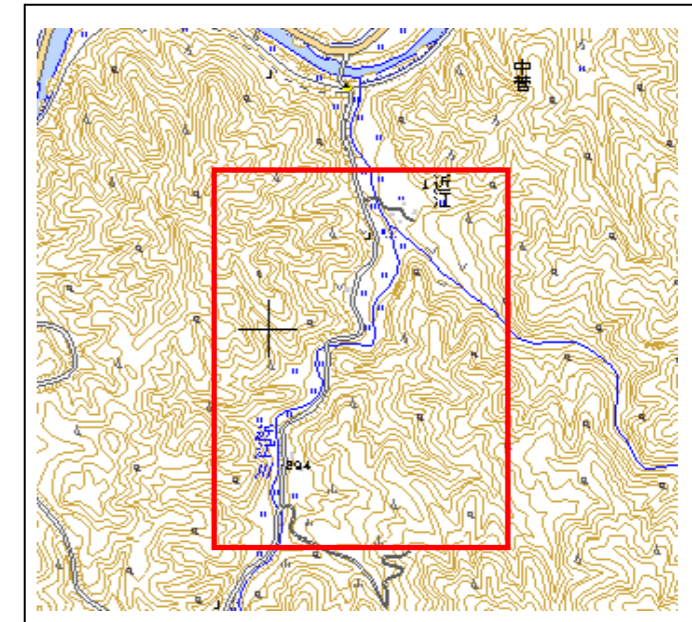

日野町近江地区 土砂災害ハザードマップ

問い合わせ先
 日野町 総務課防災係 電話 0859-72-0331
 鳥取県防災情報
 ホームページ (<http://tottori.bosai.info/>)

位置図 (1/25,000)

項目	記号
土砂災害警戒区域	
避難場所	
主要な避難路	

- 黄色で囲まれた範囲（土砂災害警戒区域）は、「土砂災害が発生した場合、住民の生命又は身体に危害が生じる恐れのある区域」です。
- ・土砂災害警戒区域等にお住まいの方は、大雨のときには警戒避難が必要となりますので、注意してください。
- ・また、土砂災害警戒区域等以外の箇所でも土砂災害の発生する可能性がありますので、自分の住んでいる家の周辺の斜面や溪流、避難場所などをよく確認しましょう。

土砂災害に備えて

大雨の時など避難の際に必要となりますので、家族全員が分かる場所に貼っておきましょう。

①土砂災害警戒区域や避難場所等を確認しておきましょう！ (裏面参照)

○黄色で囲まれた範囲(土砂災害警戒区域)は、「土砂災害が発生した場合、住民の生命又は身体に危害が生じるおそれのある区域」です。

土砂災害警戒区域等にお住まいの方は、大雨のときには警戒避難が必要となる可能性がありますので、注意してください。