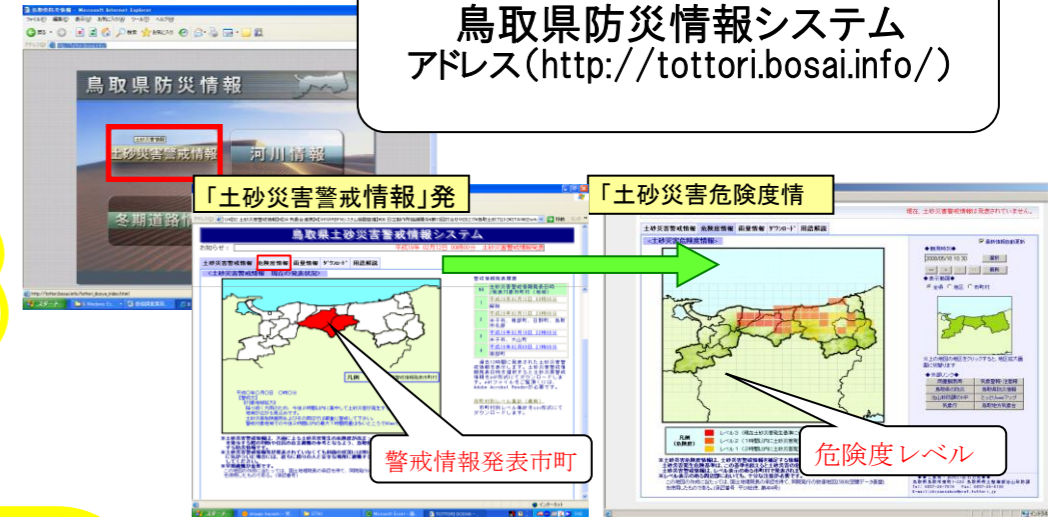

日野町近江地区 土砂災害ハザードマップ

問い合わせ先
 日野町 総務課防災係 電話 0859-72-0331
 鳥取県防災情報
 ホームページ (<http://tottori.bosai.info/>)

位置図 (1/25,000)

項目	記号
土砂災害警戒区域	
避難場所	
主要な避難路	

- 黄色で囲まれた範囲（土砂災害警戒区域）は、「土砂災害が発生した場合、住民の生命又は身体に危害が生じる恐れのある区域」です。
- ・土砂災害警戒区域等にお住まいの方は、大雨のときには警戒避難が必要となりますので、注意してください。
- ・また、土砂災害警戒区域等以外の箇所でも土砂災害の発生する可能性がありますので、自分の住んでいる家の周辺の斜面や溪流、避難場所などをよく確認しましょう。

土砂災害に備えて

大雨の時など避難の際に必要となりますので、家族全員が分かる場所に貼っておきましょう。

①土砂災害警戒区域や避難場所等を確認しておきましょう！ (裏面参照)

○黄色で囲まれた範囲(土砂災害警戒区域)は、「土砂災害が発生した場合、住民の生命又は身体に危害が生じるおそれのある区域」です。

土砂災害警戒区域等にお住まいの方は、大雨のときには警戒避難が必要となる可能性がありますので、注意してください。

②雨が強くなったら、積極的に雨量情報、予報、警報等の情報を入手しましょう。

○まずはテレビやラジオ等で気象情報を確認しましょう
○雨が強くなってきたら、電話やインターネットでも確認しましょう

天気予報、台風情報などに注意しましょう

鳥取県防災情報システム
アドレス(<http://tottori.bosai.info/>)

③避難勧告などの連絡があったら直ちに避難しよう！

あなたの家

電話・戸別訪問
(避難準備情報、避難勧告、避難指示)