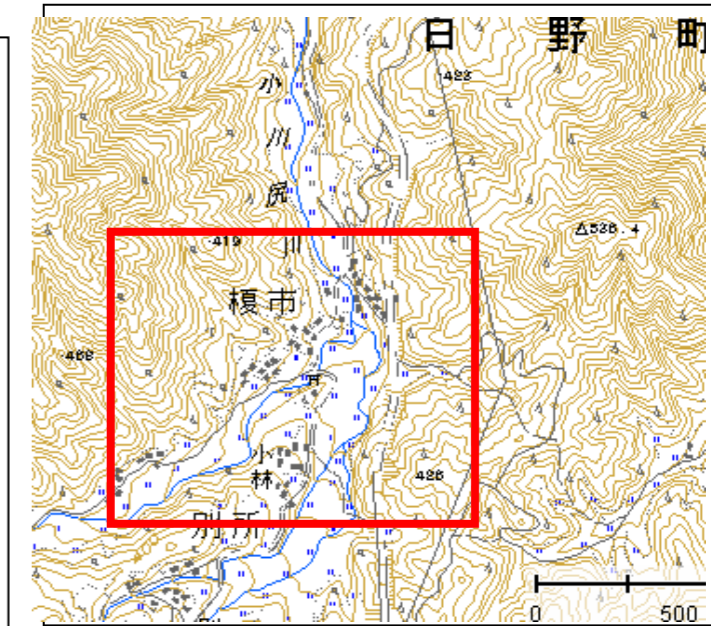

# 日野町榎市地区 土砂災害ハザードマップ

問い合わせ先  
日野町 総務課防災係 電話 0859-72-0331  
鳥取県防災情報  
ホームページ (<http://tottori.bosai.info/>)

位置図 (1/25,000)

項目	記号
土砂災害警戒区域	
避難場所	
主要な避難路	
災害時用援護者関連施設	

- 黄色で囲まれた範囲（土砂災害警戒区域）は、「土砂災害が発生した場合、住民の生命又は身体に危害が生じる恐れのある区域」です。
- ・土砂災害警戒区域等にお住まいの方は、大雨のときには警戒避難が必要となりますので、注意してください。
- ・また、土砂災害警戒区域等以外の箇所でも土砂災害の発生する可能性がありますので、自分の住んでいる家の周辺の斜面や溪流、避難場所などをよく確認しましょう。

# 土砂災害に備えて

大雨の時など避難の際に必要となりますので、家族全員が分かる場所に貼っておきましょう。

## ①土砂災害警戒区域や避難場所等を確認しておきましょう！ (裏面参照)

○黄色で囲まれた範囲(土砂災害警戒区域)は、「土砂災害が発生した場合、住民の生命又は身体に危害が生じるおそれのある区域」です。

○赤色で囲まれた範囲(土砂災害特別警戒区域)は、「建築物に危害が生じ、住民に著しい危害が生じる恐れがある区域」です。

土砂災害警戒区域等にお住まいの方は、大雨のときには警戒避難が必要となる可能性がありますので、注意してください。