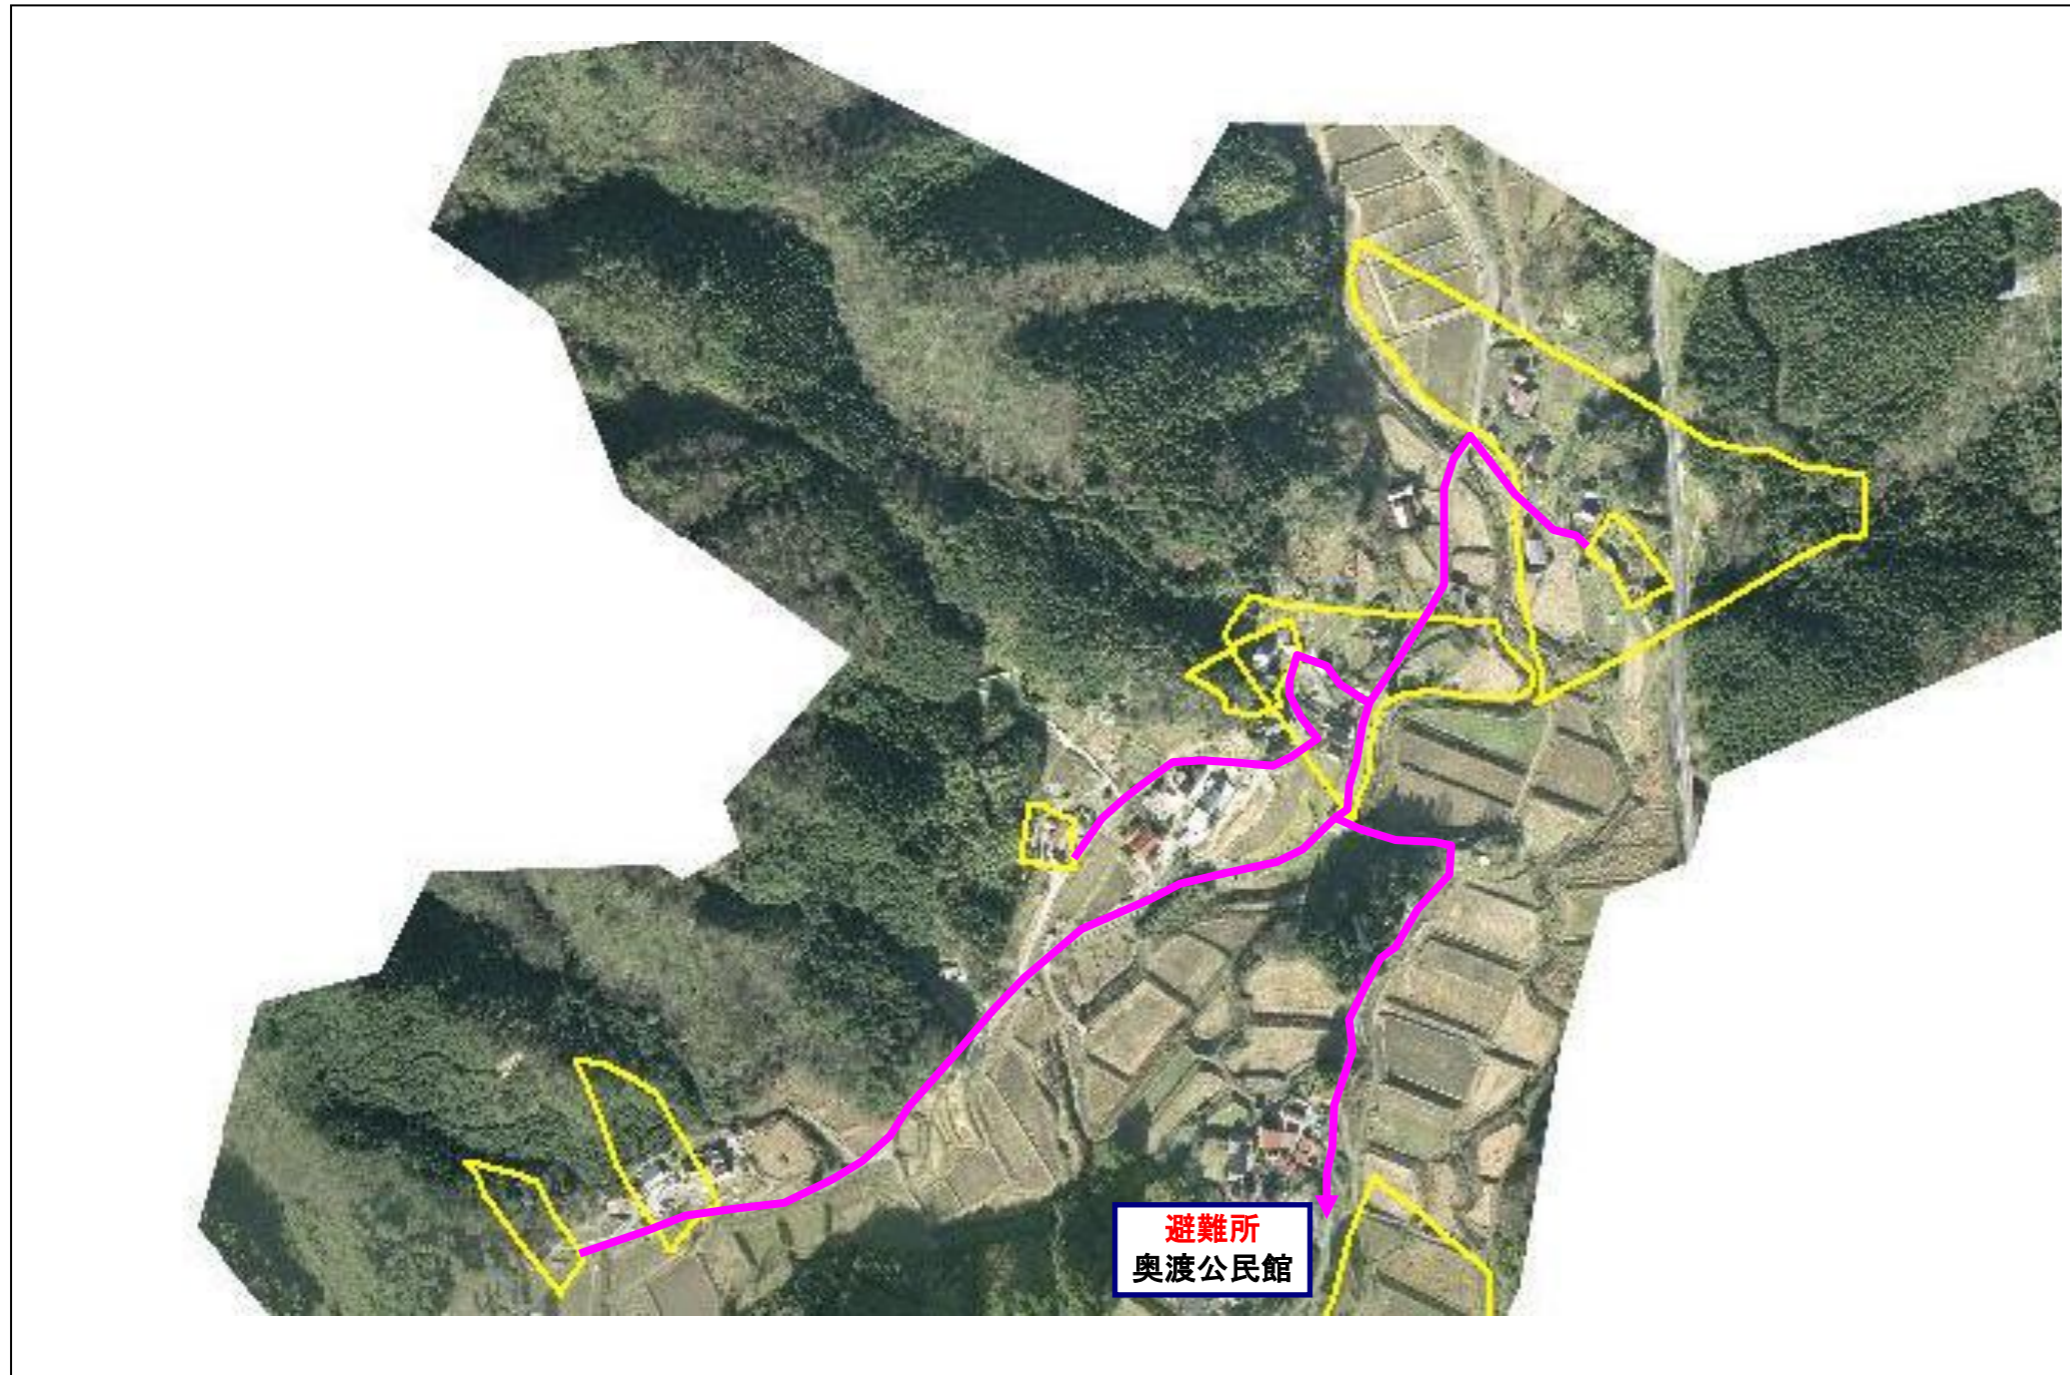

# 日野町榎市地区 土砂災害ハザードマップ

問い合わせ先  
日野町 総務課防災係 電話 0859-72-0331  
鳥取県防災情報  
ホームページ (<http://tottori.bosai.info/>)

位置図 (1/25,000)

項目	記号
土砂災害警戒区域	
避難場所	
主要な避難路	
災害時用援護者関連施設	

- 黄色で囲まれた範囲（土砂災害警戒区域）は、「土砂災害が発生した場合、住民の生命又は身体に危害が生じる恐れのある区域」です。
- ・土砂災害警戒区域等にお住まいの方は、大雨のときには警戒避難が必要となりますので、注意してください。
- ・また、土砂災害警戒区域等以外の箇所でも土砂災害の発生する可能性がありますので、自分の住んでいる家の周辺の斜面や溪流、避難場所などをよく確認しましょう。

# 土砂災害に備えて

大雨の時など避難の際に必要となりますので、家族全員が分かる場所に貼っておきましょう。

## ①土砂災害警戒区域や避難場所等を確認しておきましょう！ (裏面参照)

○黄色で囲まれた範囲(土砂災害警戒区域)は、「土砂災害が発生した場合、住民の生命又は身体に危害が生じるおそれのある区域」です。

○赤色で囲まれた範囲(土砂災害特別警戒区域)は、「建築物に危害が生じ、住民に著しい危害が生じる恐れがある区域」です。

土砂災害警戒区域等にお住まいの方は、大雨のときには警戒避難が必要となる可能性がありますので、注意してください。