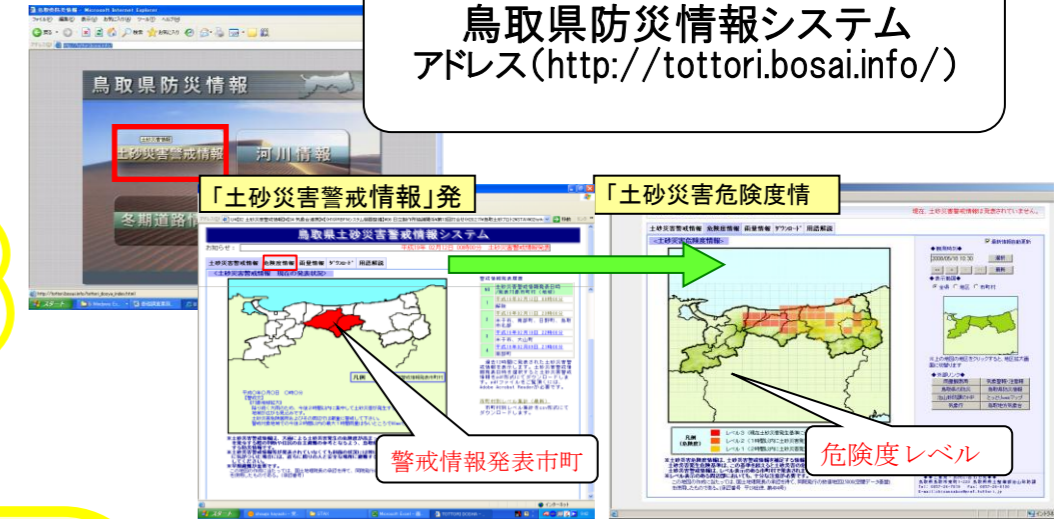

土砂災害に備えて

大雨の時など避難の際に必要となりますので、家族全員が分かる場所に貼っておきましょう。

①土砂災害警戒区域や避難場所等を確認しておきましょう！ (裏面参照)

○黄色で囲まれた範囲(土砂災害警戒区域)は、「土砂災害が発生した場合、住民の生命又は身体に危害が生じるおそれのある区域」です。

○赤色で囲まれた範囲(土砂災害特別警戒区域)は、「建築物に危害が生じ、住民に著しい危害が生じる恐れがある区域」です。

土砂災害警戒区域等にお住まいの方は、大雨のときには警戒避難が必要となる可能性がありますので、注意してください。

②雨が強くなったら、積極的に雨量情報、予報、警報等の情報を入手しましょう。

○まずはテレビやラジオ等で気象情報を確認しましょう
○雨が強くなってきたら、電話やインターネットでも確認しましょう

天気予報、台風情報などに注意しましょう

鳥取県防災情報システム
アドレス(<http://tottori.bosai.info/>)