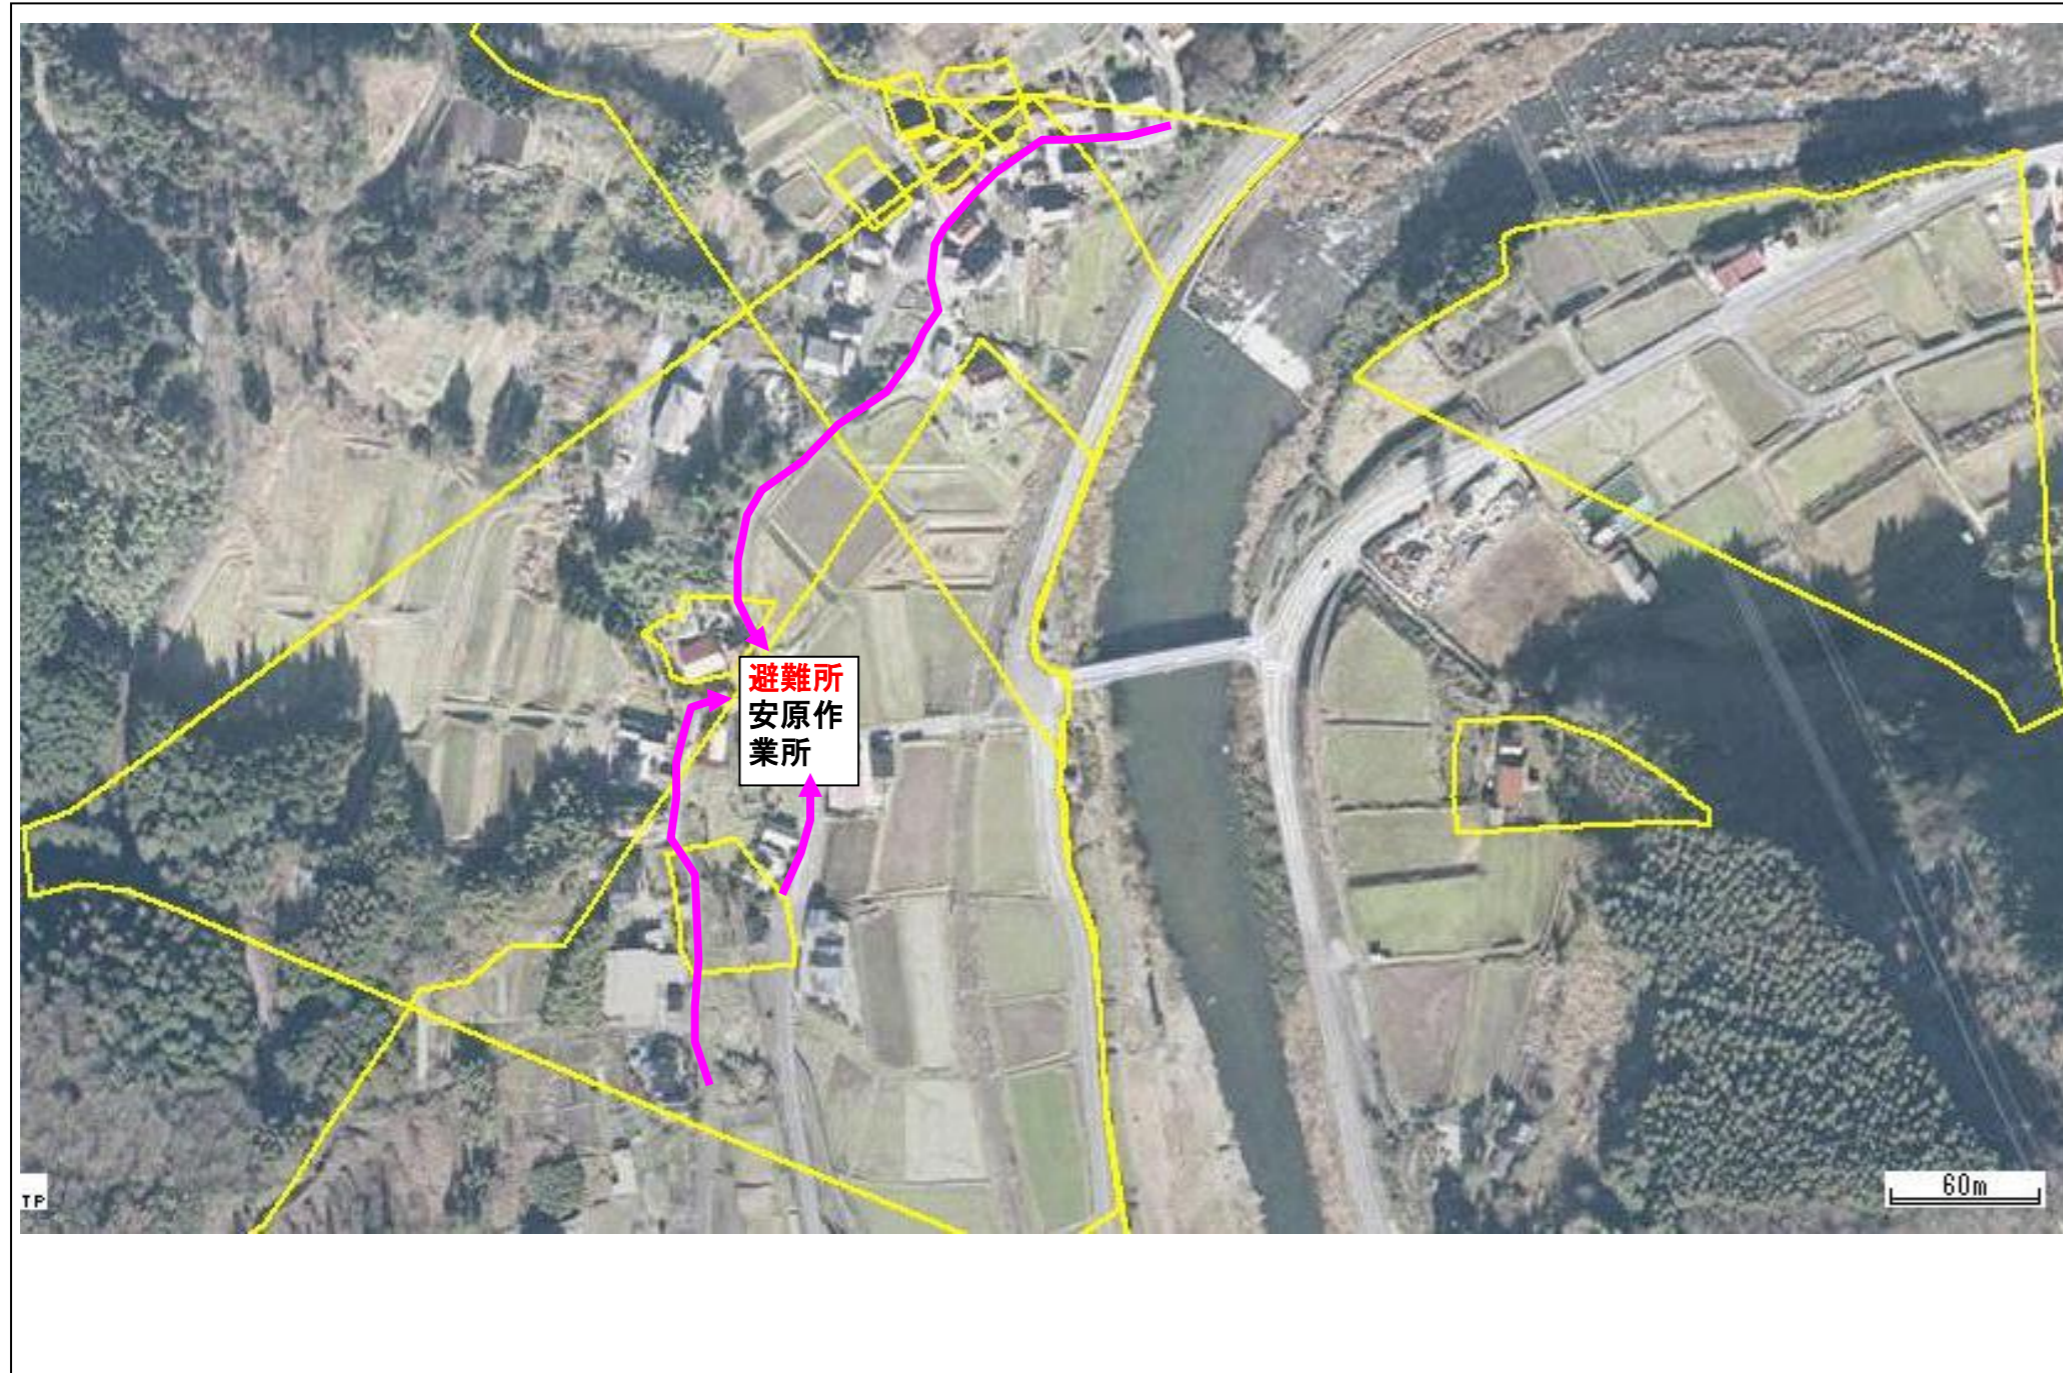

# 日野町安原地区 土砂災害ハザードマップ

問い合わせ先  
日野町 総務課防災係 電話 0859-72-0331  
鳥取県防災情報  
ホームページ (<http://tottori.bosai.info/>)

位置図 (1/25,000)

| 項目       | 記号                                                                                    |
|----------|---------------------------------------------------------------------------------------|
| 土砂災害警戒区域 |  |
| 避難場所     |  |
| 主要な避難路   |  |
|          |                                                                                       |

- 黄色で囲まれた範囲（土砂災害警戒区域）は、「土砂災害が発生した場合、住民の生命又は身体に危害が生じる恐れのある区域」です。
- ・土砂災害警戒区域等にお住まいの方は、大雨のときには警戒避難が必要となりますので、注意してください。
- ・また、土砂災害警戒区域等以外の箇所でも土砂災害の発生する可能性がありますので、自分の住んでいる家の周辺の斜面や溪流、避難場所などをよく確認しましょう。

# 土砂災害に備えて

大雨の時など避難の際に必要となりますので、家族全員が分かる場所に貼っておきましょう。

## ①土砂災害警戒区域や避難場所等を確認しておきましょう！ (裏面参照)

○黄色で囲まれた範囲(土砂災害警戒区域)は、「土砂災害が発生した場合、住民の生命又は身体に危害が生じるおそれのある区域」です。

土砂災害警戒区域等にお住まいの方は、大雨のときには警戒避難が必要となる可能性がありますので、注意してください。