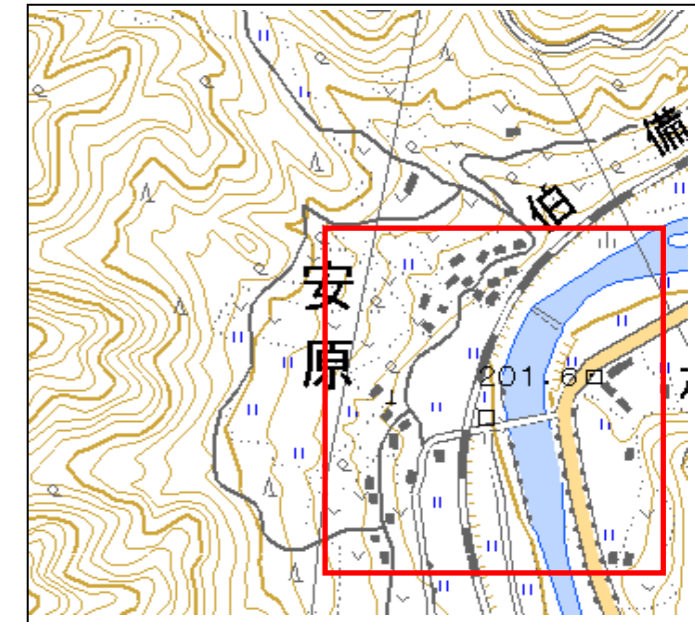

# 日野町安原地区 土砂災害ハザードマップ

問い合わせ先  
日野町 総務課防災係 電話 0859-72-0331  
鳥取県防災情報  
ホームページ (<http://tottori.bosai.info/>)

位置図 (1/25,000)

| 項目       | 記号                                                                                    |
|----------|---------------------------------------------------------------------------------------|
| 土砂災害警戒区域 |  |
| 避難場所     |  |
| 主要な避難路   |  |
|          |                                                                                       |

- 黄色で囲まれた範囲（土砂災害警戒区域）は、「土砂災害が発生した場合、住民の生命又は身体に危害が生じる恐れのある区域」です。
- ・土砂災害警戒区域等にお住まいの方は、大雨のときには警戒避難が必要となりますので、注意してください。
- ・また、土砂災害警戒区域等以外の箇所でも土砂災害の発生する可能性がありますので、自分の住んでいる家の周辺の斜面や溪流、避難場所などをよく確認しましょう。

# 土砂災害に備えて

大雨の時など避難の際に必要となりますので、家族全員が分かる場所に貼っておきましょう。