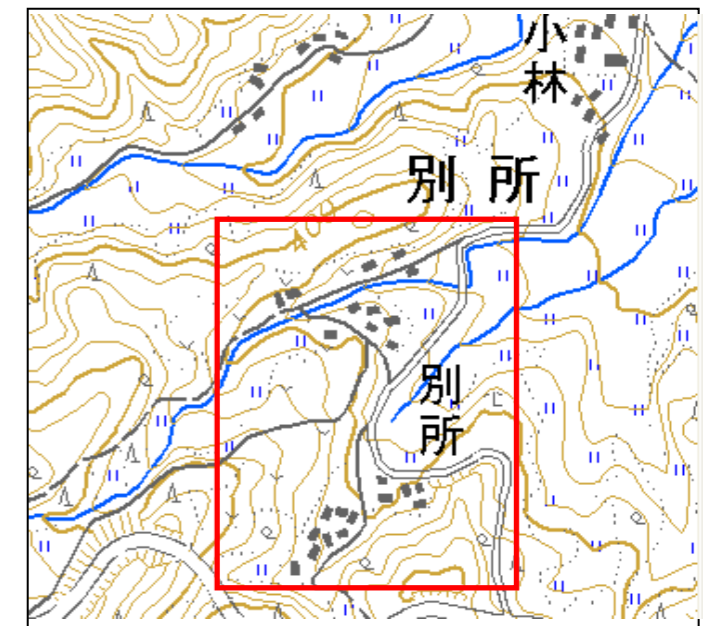

# 日野町別所地区 土砂災害ハザードマップ

問い合わせ先  
日野町 総務課防災係 電話 0859-72-0331  
鳥取県防災情報  
ホームページ (<http://tottori.bosai.info/>)

位置図 (1/25,000)

項目	記号
土砂災害警戒区域	
避難場所	
主要な避難路	

- 黄色で囲まれた範囲（土砂災害警戒区域）は、「土砂災害が発生した場合、住民の生命又は身体に危害が生じる恐れのある区域」です。
- ・土砂災害警戒区域等にお住まいの方は、大雨のときには警戒避難が必要となりますので、注意してください。
- ・また、土砂災害警戒区域等以外の箇所でも土砂災害の発生する可能性がありますので、自分の住んでいる家の周辺の斜面や溪流、避難場所などをよく確認しましょう。

# 土砂災害に備えて

大雨の時など避難の際に必要となりますので、家族全員が分かる場所に貼っておきましょう。

## ①土砂災害警戒区域や避難場所等を確認しておきましょう！ (裏面参照)

○黄色で囲まれた範囲(土砂災害警戒区域)は、「土砂災害が発生した場合、住民の生命又は身体に危害が生じるおそれのある区域」です。

○赤色で囲まれた範囲(土砂災害特別警戒区域)は、「建築物に危害が生じ、住民に著しい危害が生じる恐れがある区域」です。

土砂災害警戒区域等にお住まいの方は、大雨のときには警戒避難が必要となる可能性がありますので、注意してください。