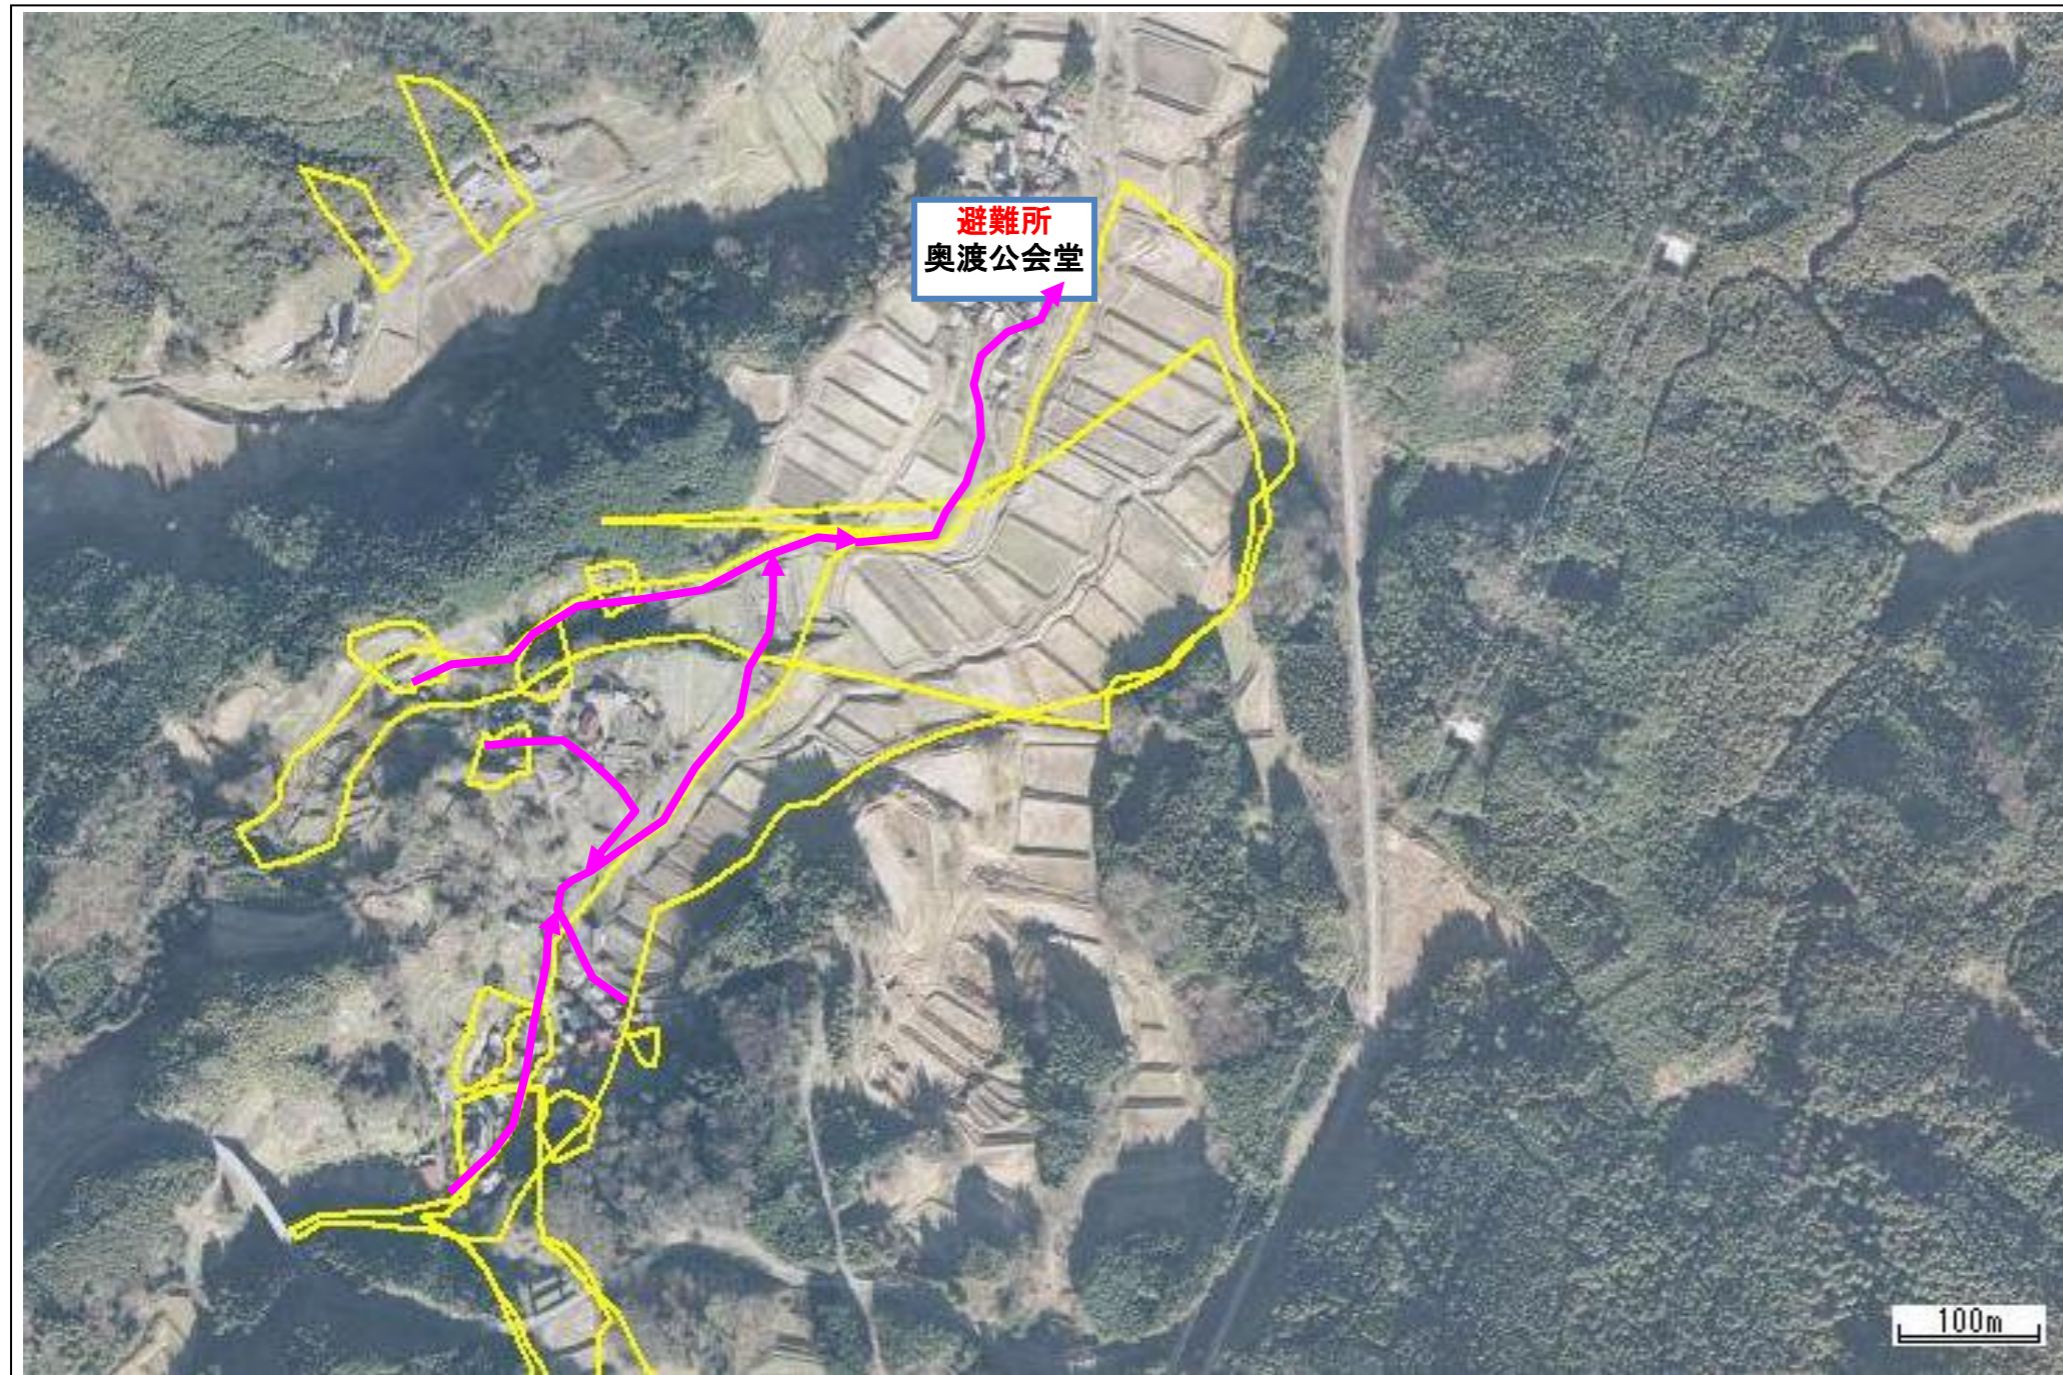

# 日野町別所地区 土砂災害ハザードマップ

問い合わせ先  
日野町 総務課防災係 電話 0859-72-0331  
鳥取県防災情報  
ホームページ (<http://tottori.bosai.info/>)

位置図 (1/25,000)

項目	記号
土砂災害警戒区域	
避難場所	
主要な避難路	

- 黄色で囲まれた範囲（土砂災害警戒区域）は、「土砂災害が発生した場合、住民の生命又は身体に危害が生じる恐れのある区域」です。
- ・土砂災害警戒区域等にお住まいの方は、大雨のときには警戒避難が必要となりますので、注意してください。
- ・また、土砂災害警戒区域等以外の箇所でも土砂災害の発生する可能性がありますので、自分の住んでいる家の周辺の斜面や溪流、避難場所などをよく確認しましょう。

# 土砂災害に備えて

大雨の時など避難の際に必要となりますので、家族全員が分かる場所に貼っておきましょう。

## ①土砂災害警戒区域や避難場所等を確認しておきましょう！ (裏面参照)

○黄色で囲まれた範囲(土砂災害警戒区域)は、「土砂災害が発生した場合、住民の生命又は身体に危害が生じるおそれのある区域」です。

○赤色で囲まれた範囲(土砂災害特別警戒区域)は、「建築物に危害が生じ、住民に著しい危害が生じる恐れがある区域」です。

土砂災害警戒区域等にお住まいの方は、大雨のときには警戒避難が必要となる可能性がありますので、注意してください。