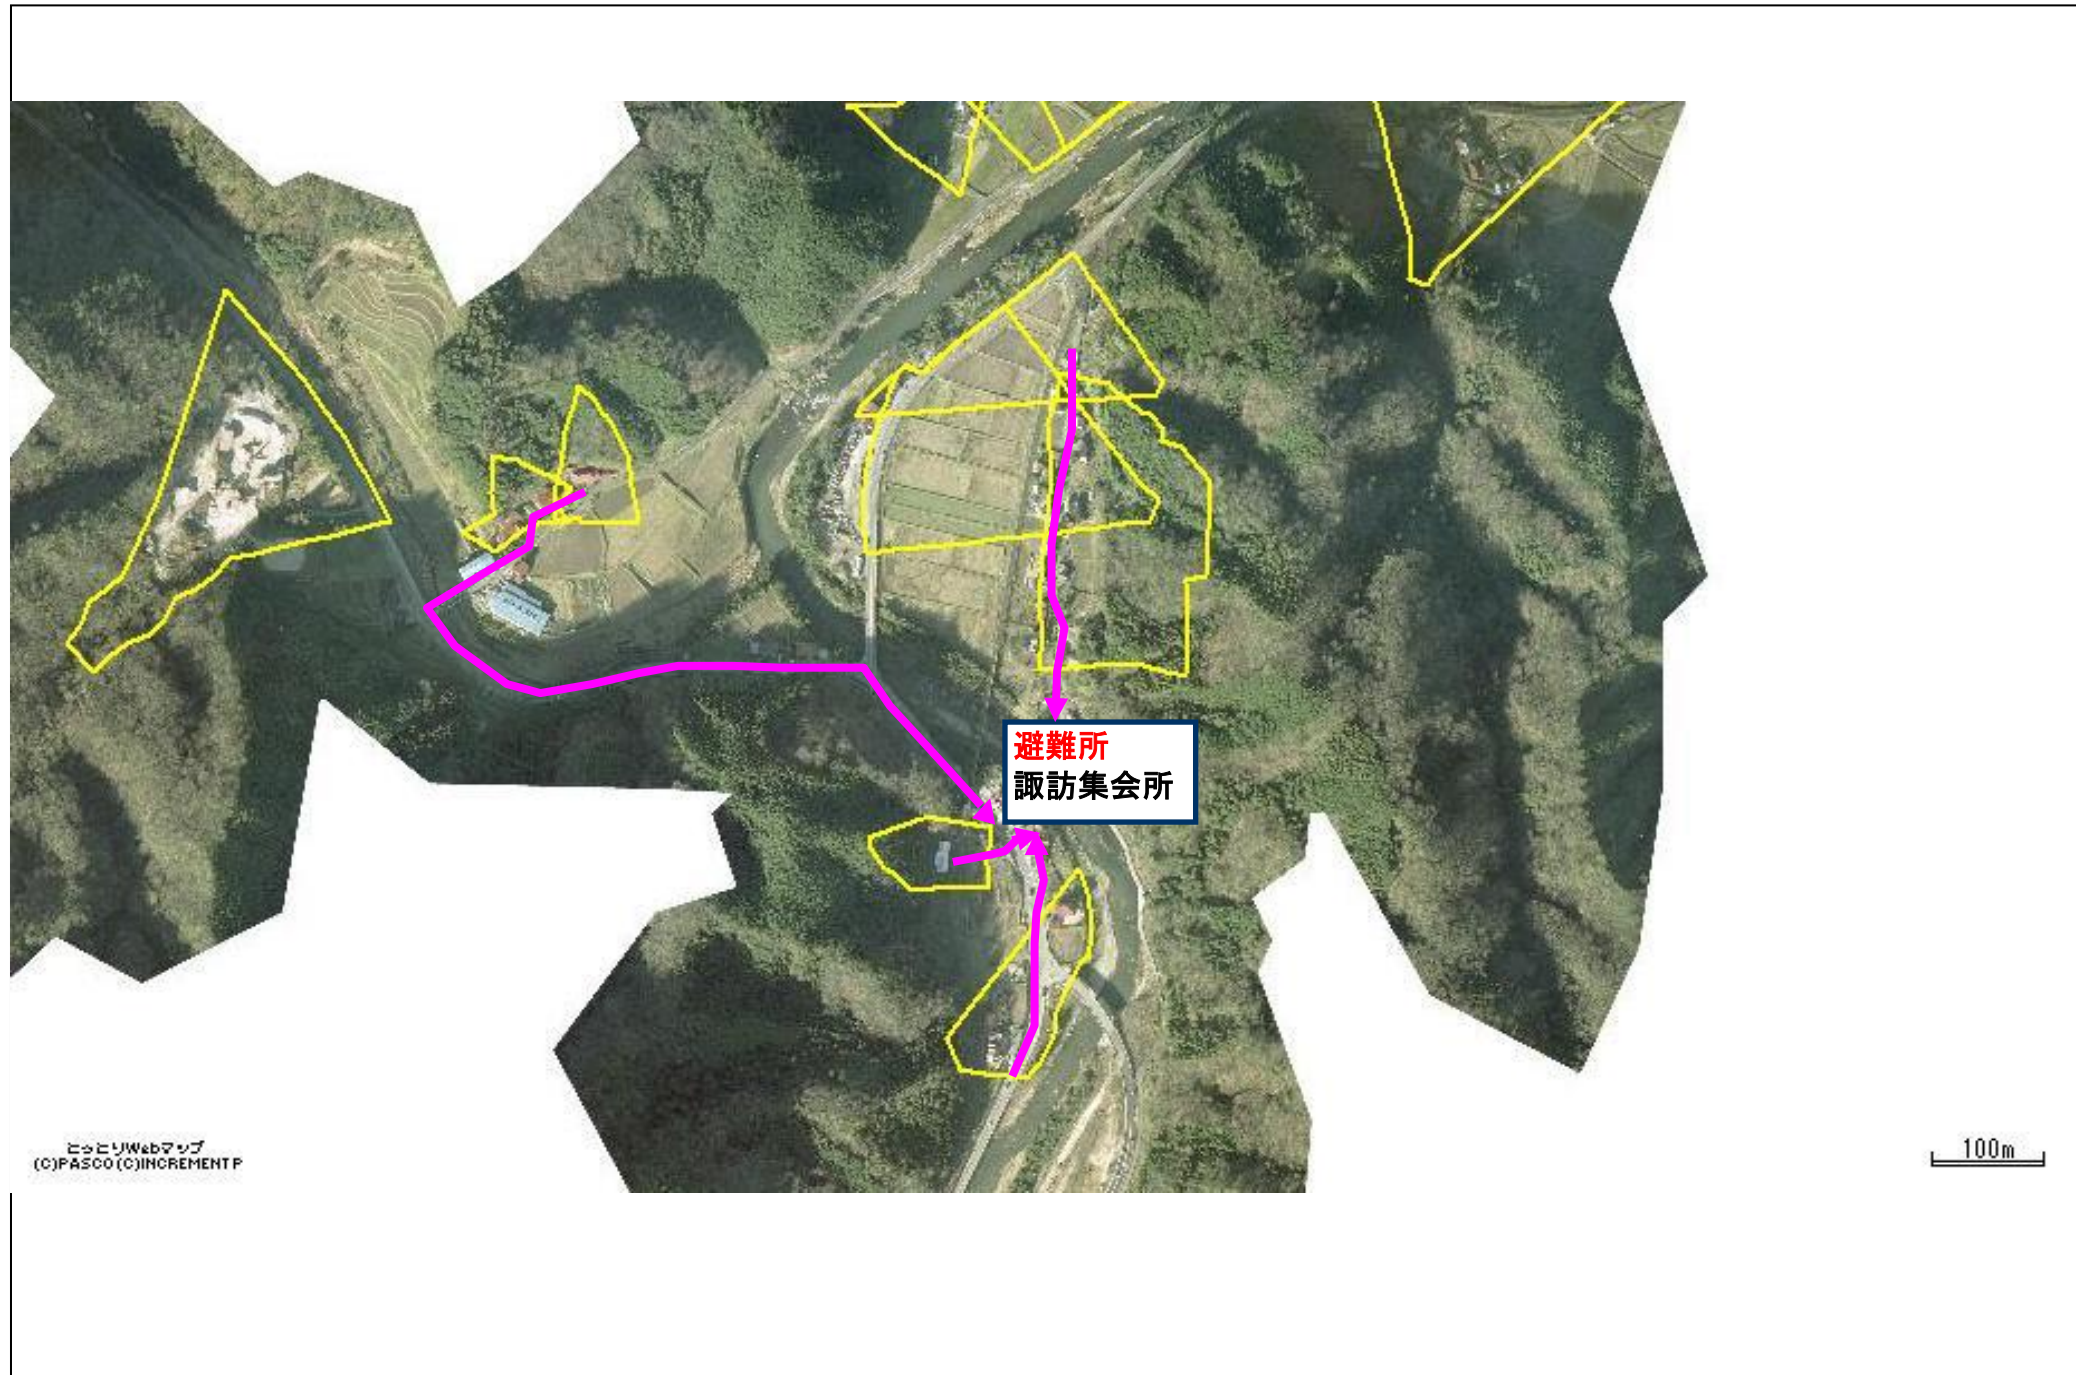

日野町上上菅地区 土砂災害ハザードマップ

問い合わせ先
 日野町 総務課防災係 電話 0859-72-0331
 鳥取県防災情報
 ホームページ (<http://tottori.bosai.info/>)

位置図 (1/25,000)

項目	記号
土砂災害警戒区域	
避難場所	
主要な避難路	

- 黄色で囲まれた範囲（土砂災害警戒区域）は、「土砂災害が発生した場合、住民の生命又は身体に危害が生じる恐れのある区域」です。
- ・土砂災害警戒区域等にお住まいの方は、大雨のときには警戒避難が必要となりますので、注意してください。
- ・また、土砂災害警戒区域等以外の箇所でも土砂災害の発生する可能性がありますので、自分の住んでいる家の周辺の斜面や溪流、避難場所などをよく確認しましょう。

土砂災害に備えて

大雨の時など避難の際に必要となりますので、家族全員が分かる場所に貼っておきましょう。

①土砂災害警戒区域や避難場所等を確認しておきましょう！ (裏面参照)

○黄色で囲まれた範囲(土砂災害警戒区域)は、「土砂災害が発生した場合、住民の生命又は身体に危害が生じるおそれのある区域」です。

○赤色で囲まれた範囲(土砂災害特別警戒区域)は、「建築物に危害が生じ、住民に著しい危害が生じる恐れがある区域」です。

土砂災害警戒区域等にお住まいの方は、大雨のときには警戒避難が必要となる可能性がありますので、注意してください。

②雨が強くなったら、積極的に雨量情報、予報、警報等の情報を入手しましょう。

○まずはテレビやラジオ等で気象情報を確認しましょう
○雨が強くなってきたら、電話やインターネットでも確認しましょう

天気予報、台風情報などに注意しましょう

鳥取県防災情報システム
アドレス(<http://tottori.bosai.info/>)