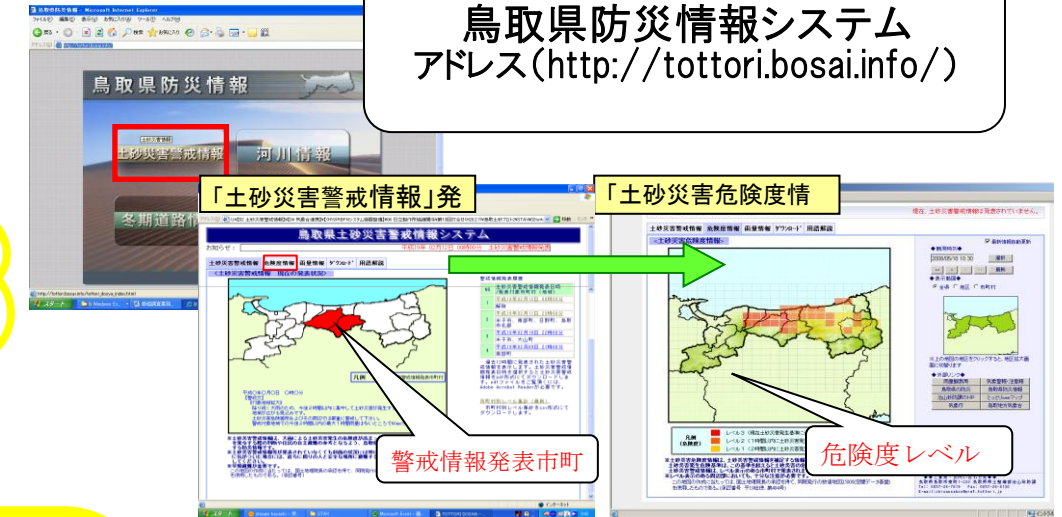

土砂災害に備えて

大雨の時など避難の際に必要となりますので、家族全員が分かる場所に貼っておきましょう。

①土砂災害警戒区域や避難場所等を確認しておきましょう！ (裏面参照)

○黄色で囲まれた範囲(土砂災害警戒区域)は、「土砂災害が発生した場合、住民の生命又は身体に危害が生じるおそれのある区域」です。

○赤色で囲まれた範囲(土砂災害特別警戒区域)は、「建築物に危害が生じ、住民に著しい危害が生じる恐れがある区域」です。

土砂災害警戒区域等にお住まいの方は、大雨のときには警戒避難が必要となる可能性がありますので、注意してください。

②雨が強くなったら、積極的に雨量情報、予報、警報等の情報を入手しましょう。

○まずはテレビやラジオ等で気象情報を確認しましょう
○雨が強くなってきたら、電話やインターネットでも確認しましょう

天気予報、台風情報などに注意しましょう

鳥取県防災情報システム
アドレス(<http://tottori.bosai.info/>)