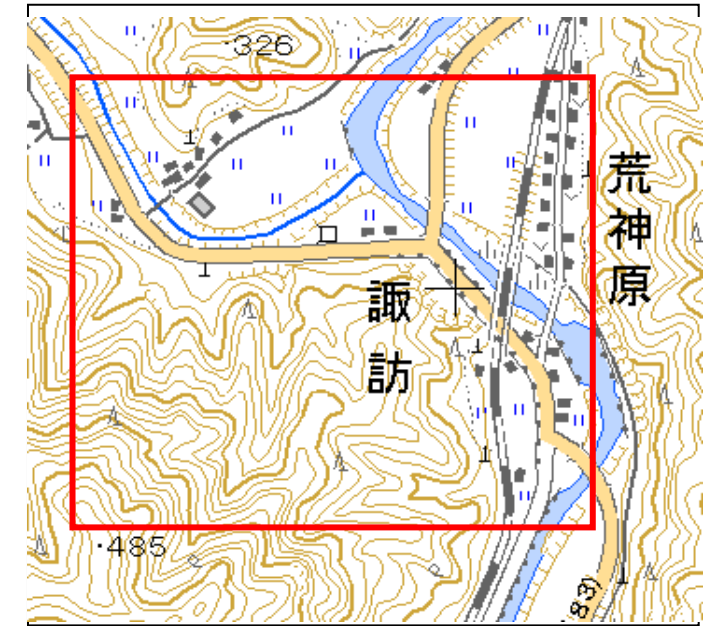

日野町上上菅地区 土砂災害ハザードマップ

問い合わせ先
 日野町 総務課防災係 電話 0859-72-0331
 鳥取県防災情報
 ホームページ (<http://tottori.bosai.info/>)

位置図 (1/25,000)

項目	記号
土砂災害警戒区域	
避難場所	
主要な避難路	

- 黄色で囲まれた範囲（土砂災害警戒区域）は、「土砂災害が発生した場合、住民の生命又は身体に危害が生じる恐れのある区域」です。
- ・土砂災害警戒区域等にお住まいの方は、大雨のときには警戒避難が必要となりますので、注意してください。
- ・また、土砂災害警戒区域等以外の箇所でも土砂災害の発生する可能性がありますので、自分の住んでいる家の周辺の斜面や溪流、避難場所などをよく確認しましょう。

土砂災害に備えて

大雨の時など避難の際に必要となりますので、家族全員が分かる場所に貼っておきましょう。

①土砂災害警戒区域や避難場所等を確認しておきましょう！ (裏面参照)

○黄色で囲まれた範囲(土砂災害警戒区域)は、「土砂災害が発生した場合、住民の生命又は身体に危害が生じるおそれのある区域」です。

○赤色で囲まれた範囲(土砂災害特別警戒区域)は、「建築物に危害が生じ、住民に著しい危害が生じる恐れがある区域」です。